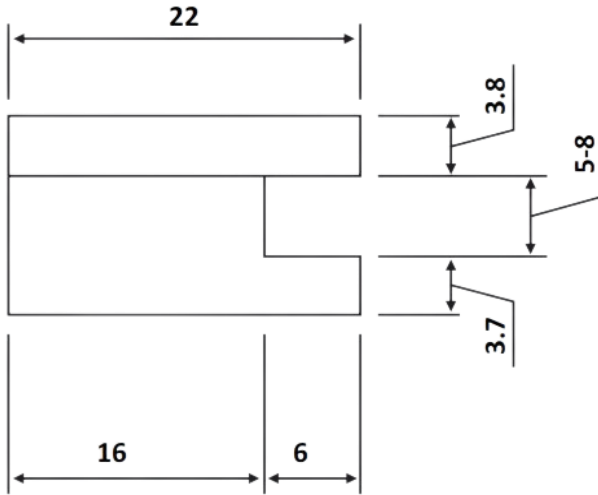

# PRD 41-395

Στήριγμα καθρέπτη /  
Mirror support

Prd 41-395 Σατινέ / Matt chrome

Prd 41-371 Γυαλιστερό / Polished chrome

Υλικό / Material **Zamak**  
Υαλοπίνακας / Glass **5-8mm**

Βάρος / Weight **0,015Kg**  
Προδιαγραφή / Notch code -