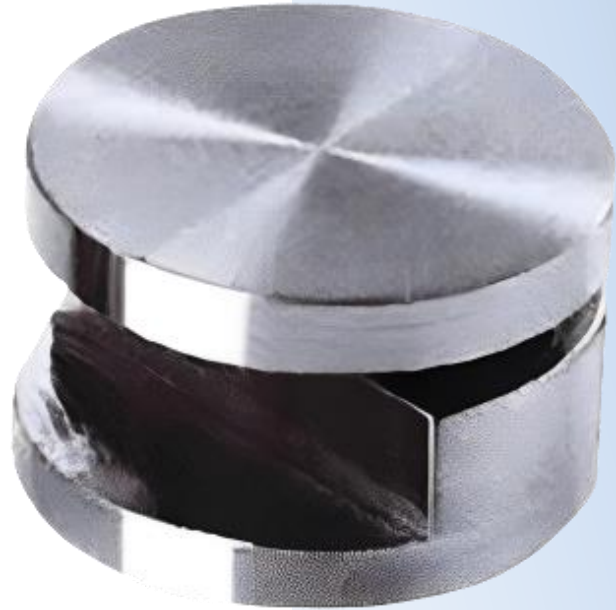

# PRD 41-395

Στήριγμα καθρέπτη /  
Mirror support

Prd 41-395 Σατινέ / Matt chrome

Prd 41-371 Γυαλιστερό / Polished chrome

Υλικό / Material **Zamak**  
Υαλοπίνακας / Glass **5-8mm**

Βάρος / Weight **0,015Kg**  
Προδιαγραφή / Notch code -