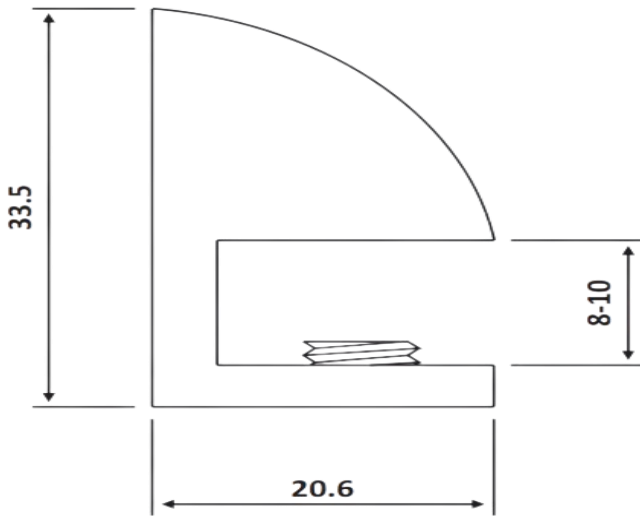

PRD 41-397

Στήριγμα ραφιού/ Shelf support

Prd 41-397 Γυαλιστερό / Polished chrome

Υλικό / Material Zamak
Υαλοπίνακας / Glass 8-10mm

Βάρος / Weight 0,020Kg
Προδιαγραφή / Notch code -