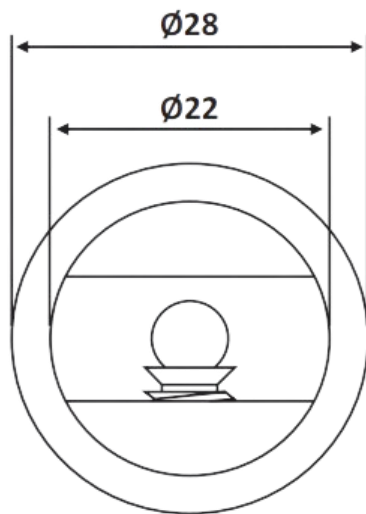

# PRD 41-398

Στήριγμα ραφιού / Shelf support

Prd 41-398 Σατινέ / Matt chrome

Prd 41-372 Γυαλιστερό / Polished chrome

Υλικό / Material **Ορείχαλκος / Brass**  
Υαλοπίνακας / Glass 8-10mm

Βάρος / Weight **0,060Kg**  
Προδιαγραφή / Notch code -