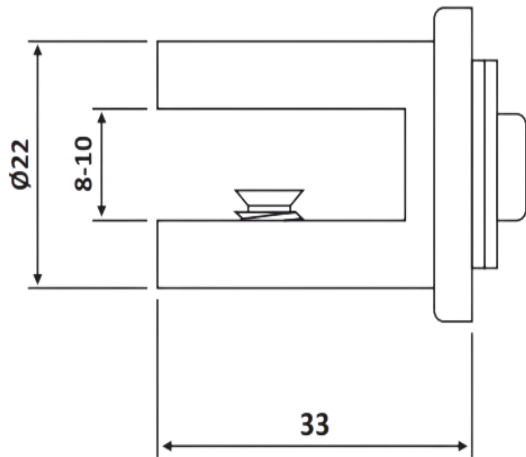

# PRD 41-398

Στήριγμα ραφιού / Shelf support

Prd 41-398 Σατινέ / Matt chrome

Prd 41-372 Γυαλιστερό / Polished chrome

Υλικό / Material **Ορείχαλκος / Brass**  
Υαλοπίνακας / Glass 8-10mm

Βάρος / Weight **0,060Kg**  
Προδιαγραφή / Notch code -