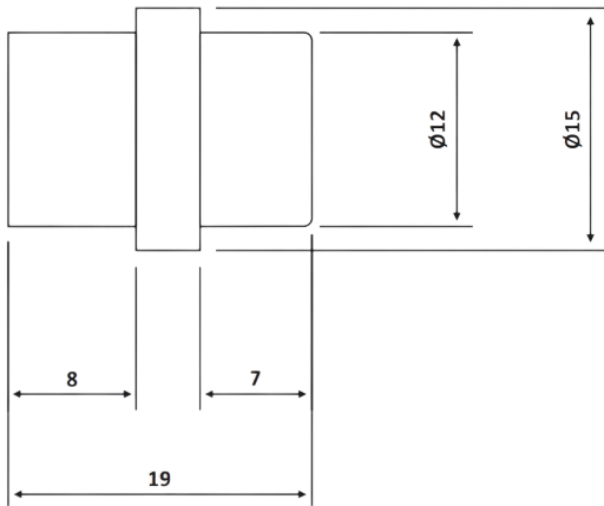

PRD 41-399

Στήριγμα ραφιού τοίχου /
Shelf support for wall

Prd 41-399 Γυαλιστερό / Polished
chrome

Υλικό / Material Σίδηρος / Iron
Υαλοπίνακας / Glass -

Βάρος / Weight 0,015Kg
Προδιαγραφή / Notch code -