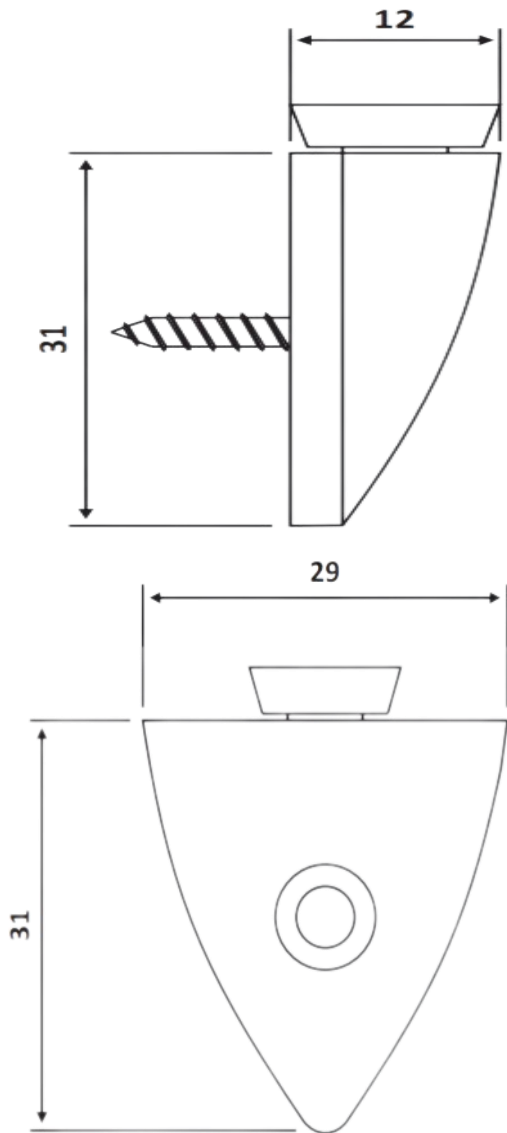

PRD 41-400

Στήριγμα ραφιού / Shelf support

Prd 41-400 Γυαλιστερό / Polished chrome

Υλικό / Material Zamak
Υαλοπίνακας / Glass -

Βάρος / Weight 0,015Kg
Προδιαγραφή / Notch code -