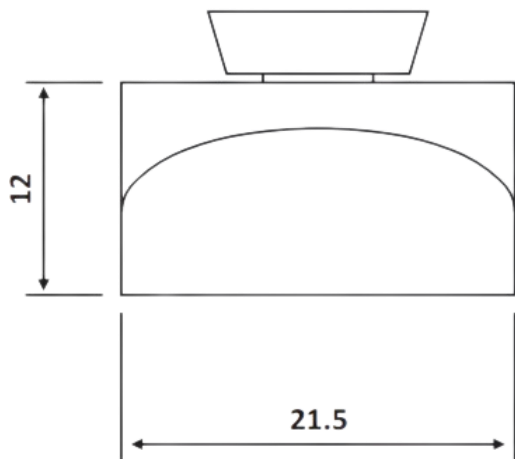

PRD 41-401

Στήριγμα ραφιού / Shelf support

Prd 41-401 Γυαλιστερό / Polished chrome

Υλικό / Material **Zamak**
Υαλοπίνακας / Glass -

Βάρος / Weight **0,010Kg**
Προδιαγραφή / Notch code -