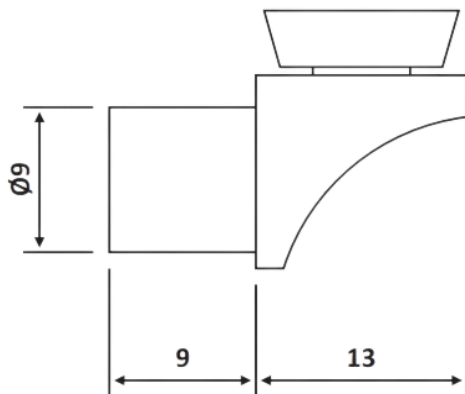

PRD 41-401

Στήριγμα ραφιού / Shelf support

Prd 41-401 Γυαλιστερό / Polished chrome

Υλικό / Material **Zamak**
Υαλοπίνακας / Glass -

Βάρος / Weight **0,010Kg**
Προδιαγραφή / Notch code -