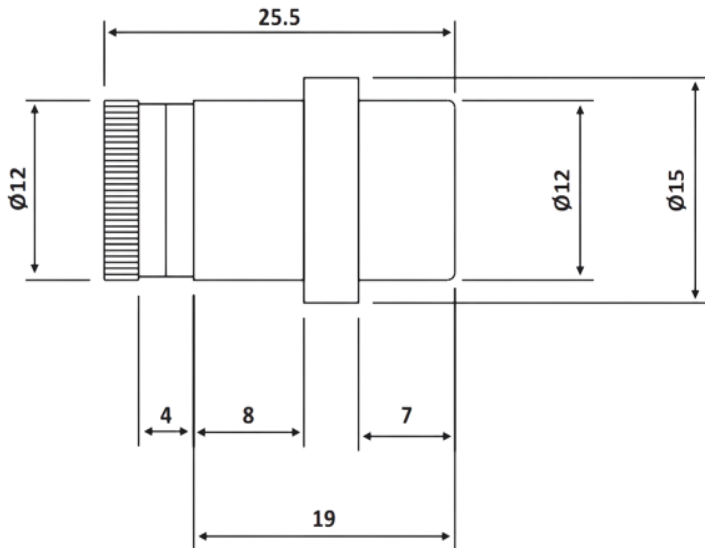

# PRD 41-402

Στήριγμα ραφιού για 6mm  
γυαλί / Shelf support for  
6mm glass

Prd 41-402 Γυαλιστερό / Polished  
chrome

Υλικό / Material Σίδηρος / Iron  
Υαλοπίνακας / Glass -

Βάρος / Weight 0,015Kg  
Προδιαγραφή / Notch code -