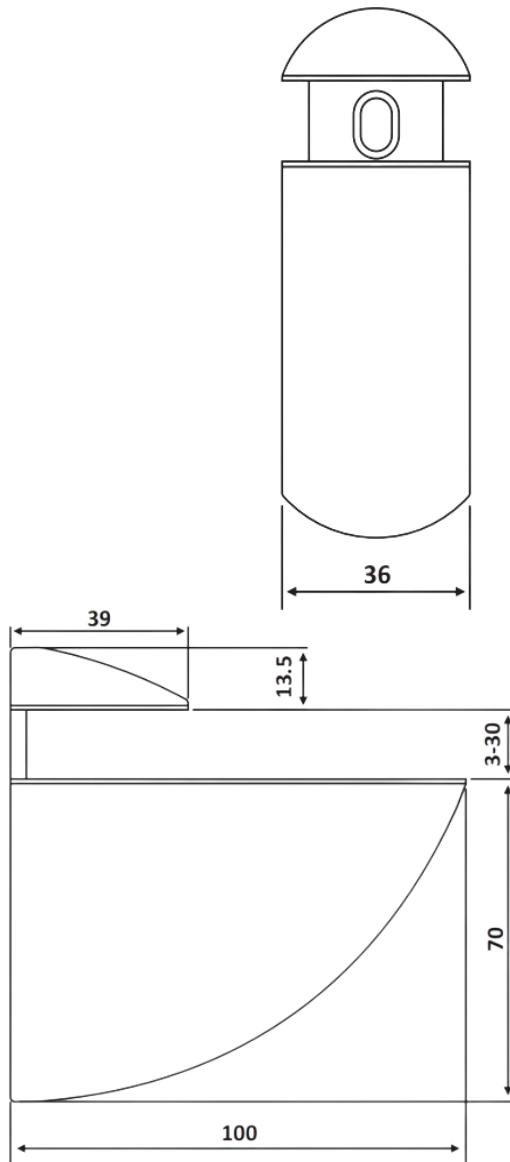

PRD 41-469

Στήριγμα ραφιού
παπαγαλάκι βαρέως τύπου
/ Shelf support for heavy
duty

Prd 41-469 Σατινέ / Matt chrome

Prd 41-468 Γυαλιστερό / Polished chrome

Υλικό / Material **Zamak**
Υαλοπίνακας / Glass -

Βάρος / Weight **0,140Kg**
Προδιαγραφή / Notch code -