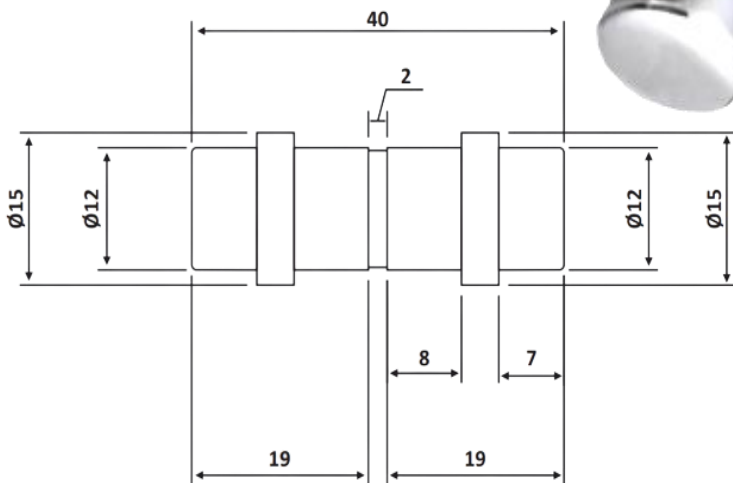

PRH 41-47

Στήριγμα ραφιού διπλό για
6mm γυαλί / Double shelf
support for 6mm glass

Prh 41-47 Γυαλιστερό / Polished
chrome

Υλικό / Material Σίδηρος / Iron
Υαλοπίνακας / Glass -

Βάρος / Weight 0,040Kg
Προδιαγραφή / Notch code -