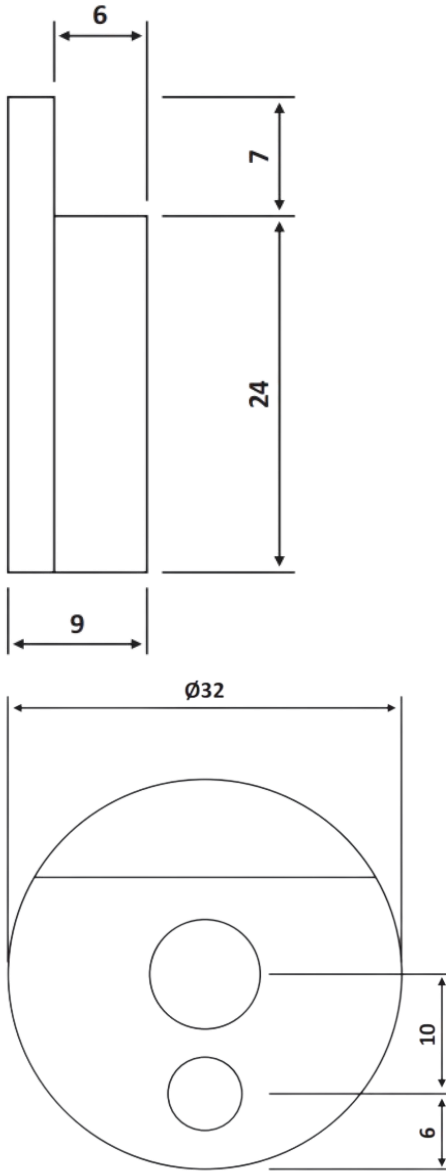

PRD 41-504

Στήριγμα καθρέπτη /
Mirror support

Prd 41-504 Γυαλιστερό / Polished
chrome

Υλικό / Material **Ορείχαλκος / Brass**
Υαλοπίνακας / Glass 5-6mm

Βάρος / Weight **0,050Kg**
Προδιαγραφή / Notch code -