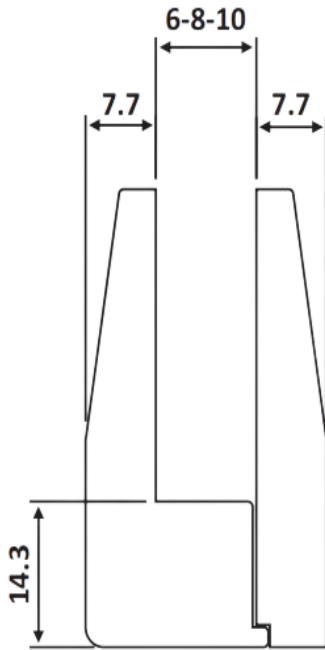

# PRD 41-505

Στήριγμα γκισέ / Glass clamp

Prd 41-505 Φυσική ανοδίωση /  
Anodized silver

Υλικό / Material **Αλουμίνιο / Aluminium**  
Υαλοπίνακας / Glass 6-10mm

Βάρος / Weight **0,140Kg**  
Προδιαγραφή / Notch code -