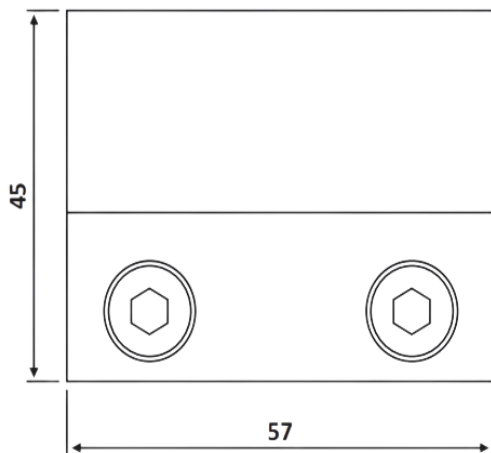

# PRD 41-505

Στήριγμα γκισέ / Glass clamp

Prd 41-505 Φυσική ανοδίωση /  
Anodized silver

Υλικό / Material **Αλουμίνιο / Aluminium**  
Υαλοπίνακας / Glass 6-10mm

Βάρος / Weight **0,140Kg**  
Προδιαγραφή / Notch code -