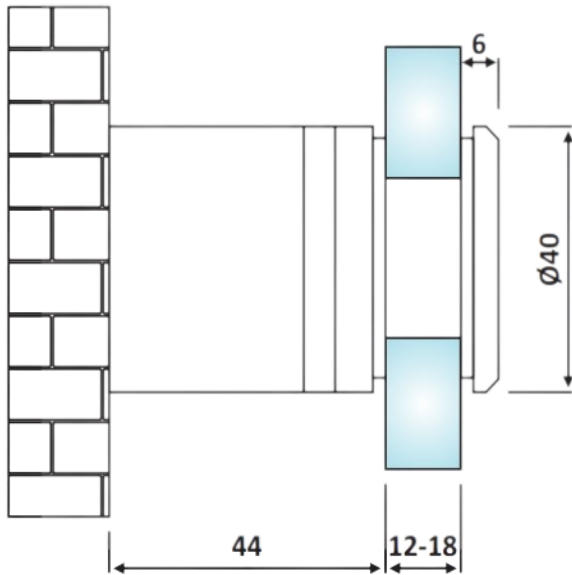

# PRK 41-587

Αποστάτης  $\Phi 40 \times 44$ mm  
ρυθμιζόμενος / Spacer  
 $\Phi 40 \times 44$ mm adjustable

Prk 41-587 Σατινέ / Matt inox

Prk 41-588 Γυαλιστερό / Polished inox

Υλικό / Material **Ανοξείδωτο 316 / Stainless steel 316**  
Υαλοπίνακας / Glass 12-18mm

Βάρος / Weight **0,375Kg**  
Προδιαγραφή / Notch code **E238/YM03**