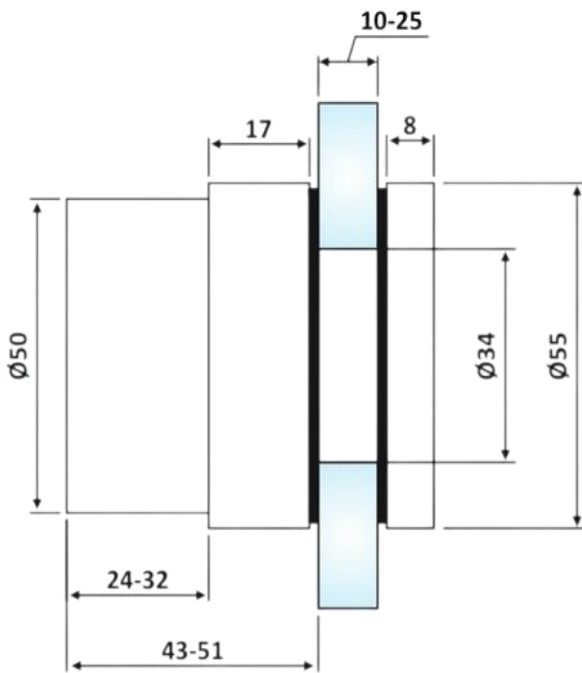

PRP 41-623

Αποστάτης $\Phi 50 \times 43-51$ mm
ρυθμιζόμενος / Spacer
 $\Phi 50 \times 43-51$ mm adjustable

Prp 41-623 Απομίμηση inox
σατινέ / Similar satin stainless steel

Prp 41-370 Μαύρη ματ ανοδιώση /
Anodized black mat

Υλικό / Material **Αλουμίνιο / Aluminium**
Υαλοπίνακας / Glass 10-25mm

Βάρος / Weight **0,300Kg**
Προδιαγραφή / Notch code **E242/PR123**