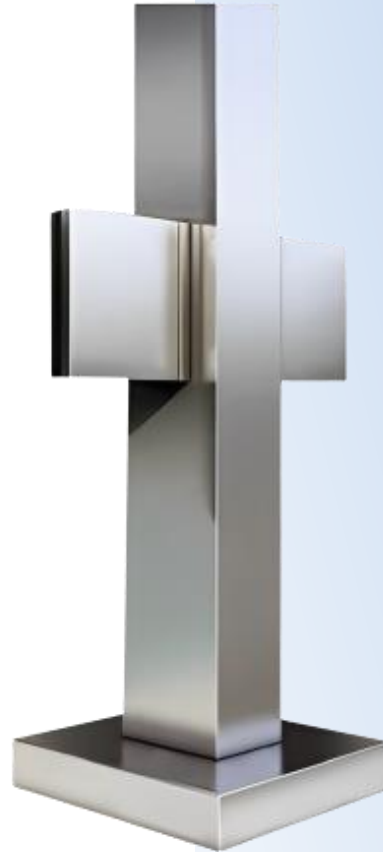

# PRP 41-626

Κολώνα αλουμινίου  
γυάλινου στηθαίου με 4  
πιάστρες / Glass railing  
system with 4 clamps

Prp 41-626 Απομίμηση inox  
σατινέ / Similar satin stainless steel

Υλικό / Material **Αλουμίνιο / Aluminium**  
Υαλοπίνακας / Glass 8-12mm

Βάρος / Weight **1,960Kg**