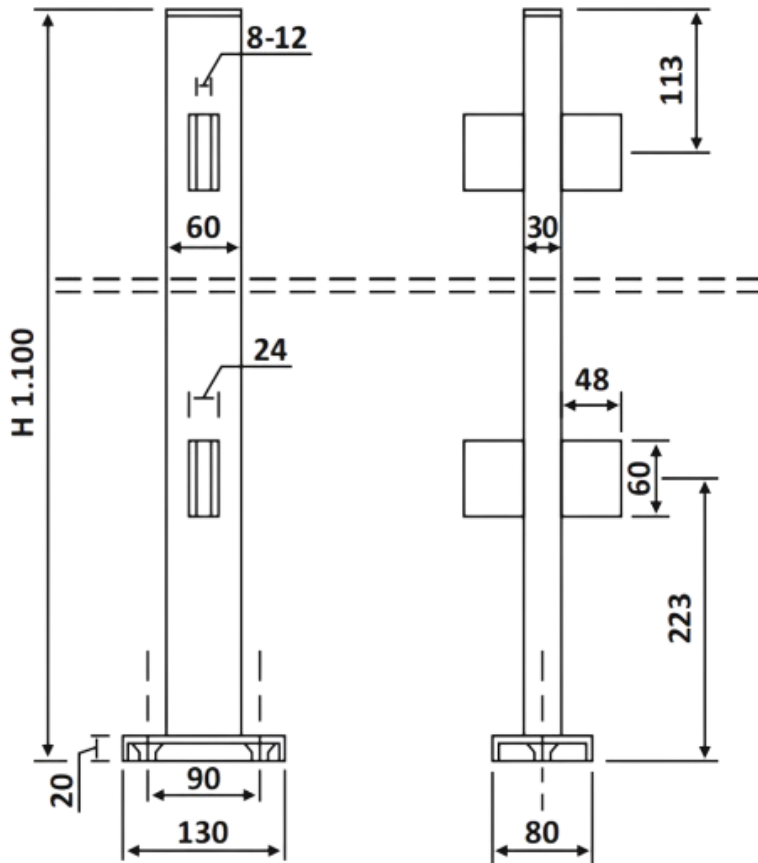

# PRP 41-626

Κολώνα αλουμινίου  
γυάλινου στηθαίου με 4  
πιάστρες / Glass railing  
system with 4 clamps

Prp 41-626 Απομίμηση inox  
σατινέ / Similar satin stainless steel

Υλικό / Material **Αλουμίνιο / Aluminium**  
Υαλοπίνακας / Glass 8-12mm

Βάρος / Weight **1,960Kg**