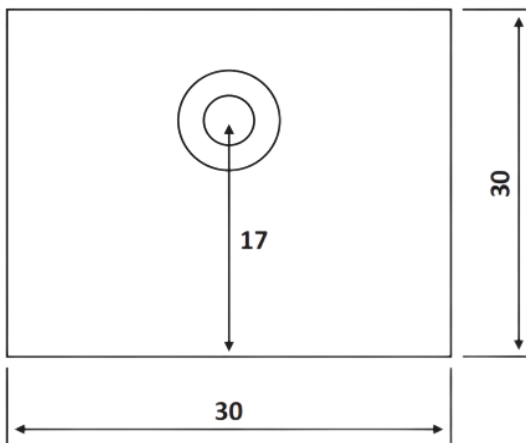

PRD 41-640

Στήριγμα γκισέ τετράγωνο
/ Glass clamp square

Prd 41-640 Γυαλιστερό / Polished
chrome

Υλικό / Material Zamak
Υαλοπίνακας / Glass 8-10mm

Βάρος / Weight 0,060Kg
Προδιαγραφή / Notch code -