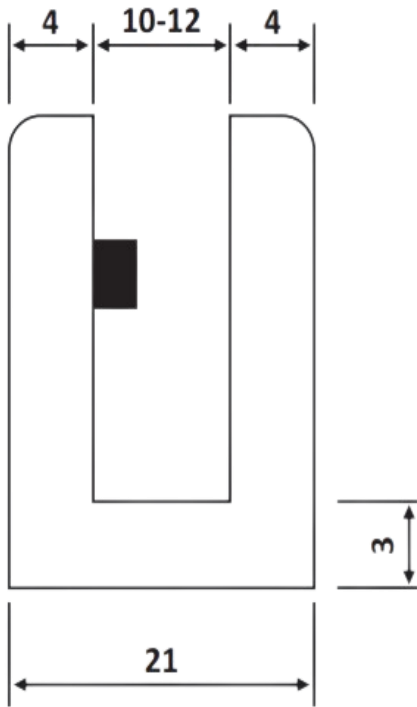

PRD 41-640

Στήριγμα γκισέ τετράγωνο
/ Glass clamp square

Prd 41-640 Γυαλιστερό / Polished
chrome

Υλικό / Material Zamak
Υαλοπίνακας / Glass 8-10mm

Βάρος / Weight 0,060Kg
Προδιαγραφή / Notch code -