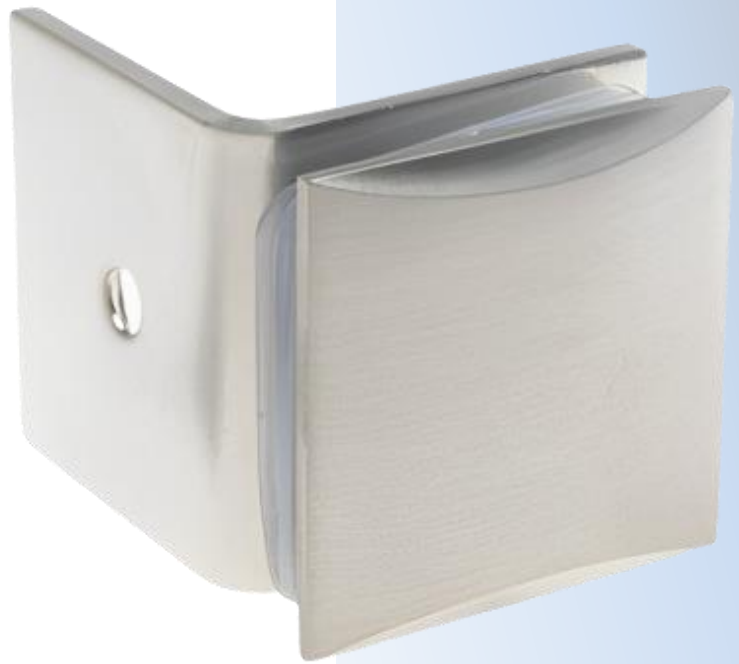

# PRD 41-643

Στήριγμα γωνιακό Γ-Τ 90°  
/ Glass to wall corner fixed  
connector 90°

Prd 41-643 Σατινέ / Matt chrome

Prd 41-642 Γυαλιστερό / Polished chrome

Υλικό / Material **Ορείχαλκος / Brass**  
Υαλοπίνακας / Glass **8-12mm**

Βάρος / Weight **0,220Kg**  
Προδιαγραφή / Notch code **E234/TD863**