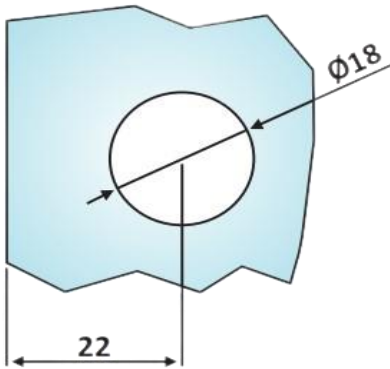

# PRD 41-643

Στήριγμα γωνιακό Γ-Τ 90°  
/ Glass to wall corner fixed  
connector 90°

Prd 41-643 Σατινέ / Matt chrome

Prd 41-642 Γυαλιστερό / Polished chrome

Υλικό / Material **Ορείχαλκος / Brass**  
Υαλοπίνακας / Glass **8-12mm**

Βάρος / Weight **0,220Kg**  
Προδιαγραφή / Notch code **E234/TD863**