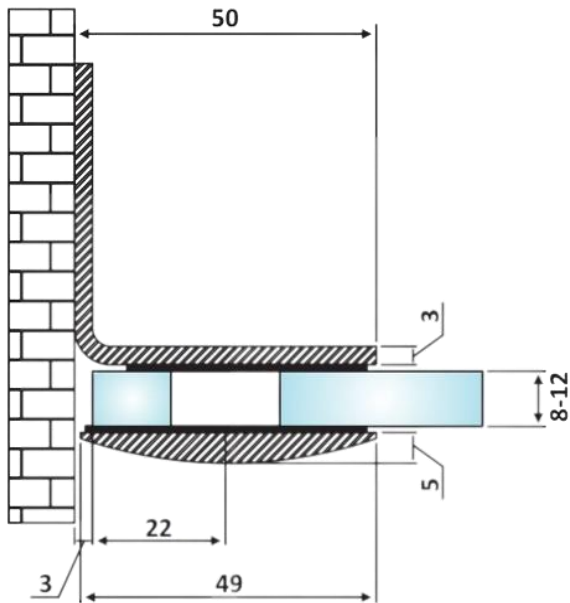

# PRD 41-643

Στήριγμα γωνιακό Γ-Τ 90°  
/ Glass to wall corner fixed  
connector 90°

Prd 41-643 Σατινέ / Matt chrome

Prd 41-642 Γυαλιστερό / Polished chrome

Υλικό / Material **Ορείχαλκος / Brass**  
Υαλοπίνακας / Glass **8-12mm**

Βάρος / Weight **0,220Kg**  
Προδιαγραφή / Notch code **E234/TD863**