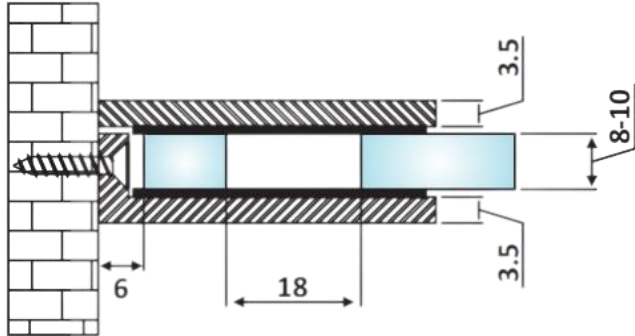

PRH 45-26

Τακάκι Γ-T / Glass to wall
patch fitting

Prh 45-26 Γυαλιστερό / Polished
chrome

Υλικό / Material **Ορείχαλκος / Brass**
Υαλοπίνακας / Glass 8-10mm

Βάρος / Weight -Kg
Προδιαγραφή / Notch code **E235/HDL721**