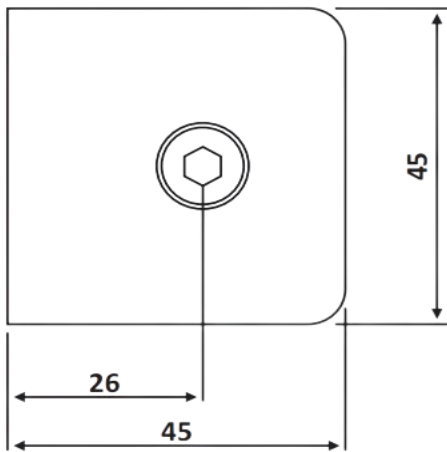

PRH 45-26

Τακάκι Γ-T / Glass to wall
patch fitting

Prh 45-26 Γυαλιστερό / Polished
chrome

Υλικό / Material **Ορείχαλκος / Brass**
Υαλοπίνακας / Glass 8-10mm

Βάρος / Weight -Kg
Προδιαγραφή / Notch code **E235/HDL721**