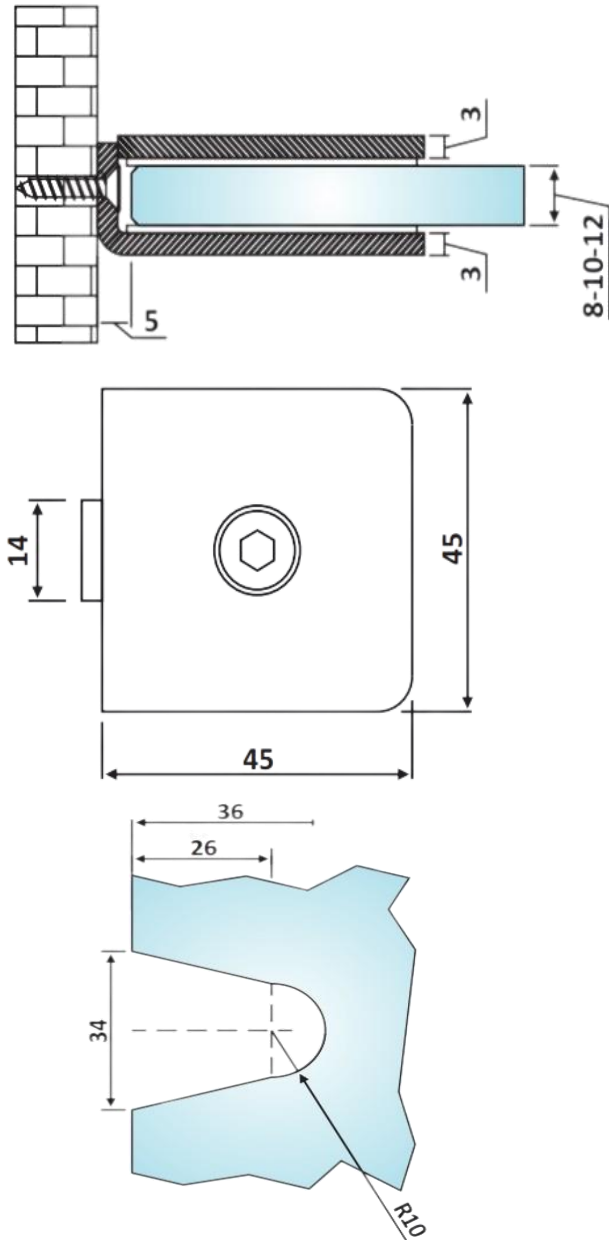

PRD 45-36

Τακάκι Γ-T / Glass to wall
patch fitting

Prd 45-36 Σατινέ / Matt inox

Prd 45-35 Γυαλιστερό / Polished inox

Υλικό / Material **Ανοξείδωτο 304 / Stainless steel 304**
Υαλοπίνακας / Glass **8-12mm**

Βάρος / Weight **0,100Kg**
Προδιαγραφή / Notch code **E189/A02**