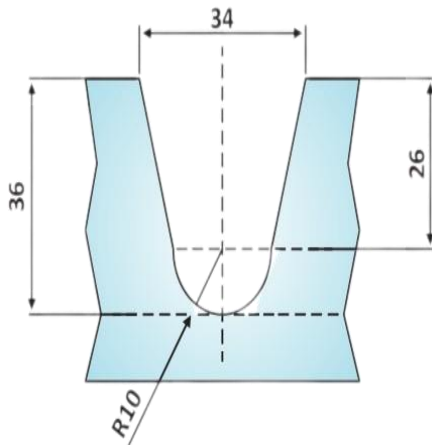

PRD 45-40

Τακάκι Γ-T / Glass to wall
patch fitting

Prd 45-40 Σατινέ / Matt chrome

Prd 45-39 Γυαλιστερό / Polished chrome

Υλικό / Material **Ορείχαλκος / Brass**
Υαλοπίνακας / Glass 6-12mm

Βάρος / Weight **0,160Kg**
Προδιαγραφή / Notch code **E189/TD861S**