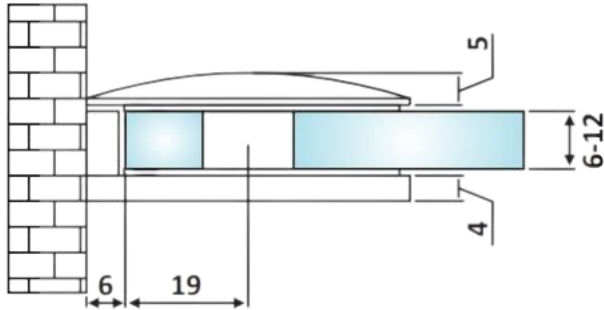

PRD 45-40

Τακάκι Γ-T / Glass to wall
patch fitting

Prd 45-40 Σατινέ / Matt chrome

Prd 45-39 Γυαλιστερό / Polished chrome

Υλικό / Material **Ορείχαλκος / Brass**
Υαλοπίνακας / Glass 6-12mm

Βάρος / Weight **0,160Kg**
Προδιαγραφή / Notch code **E189/TD861S**