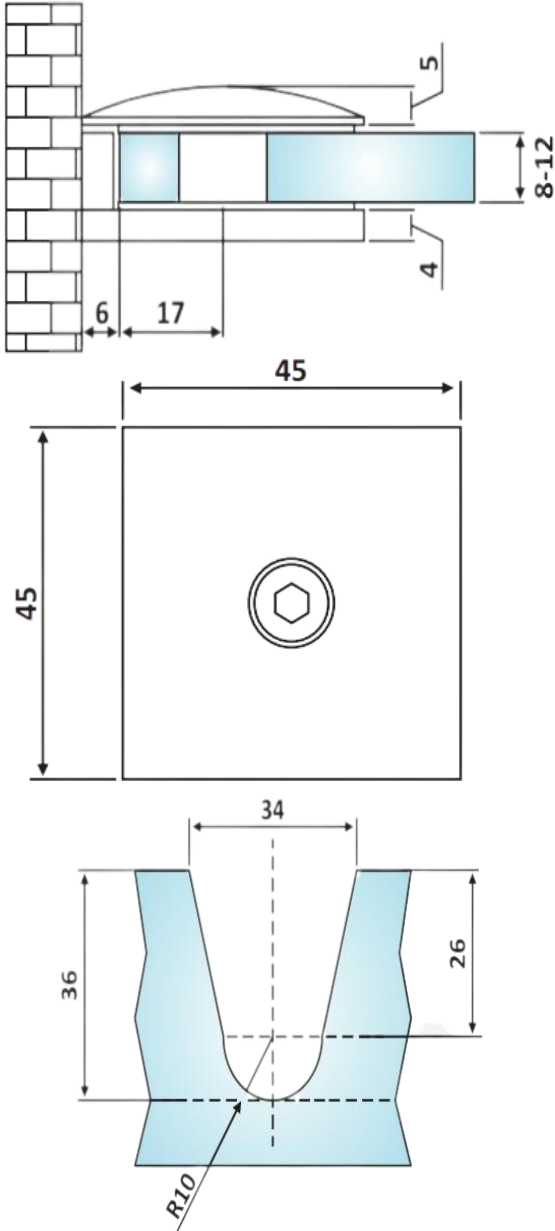

PRD 45-47

Τακάκι Γ-T / Glass to wall
patch fitting

Prd 45-47 Σατινέ / Matt chrome

Prd 45-48 Γυαλιστερό / Polished chrome

Υλικό / Material **Zamak**
Υαλοπίνακας / Glass **8-12mm**

Βάρος / Weight **0,110Kg**
Προδιαγραφή / Notch code **E189/TD861S-s**