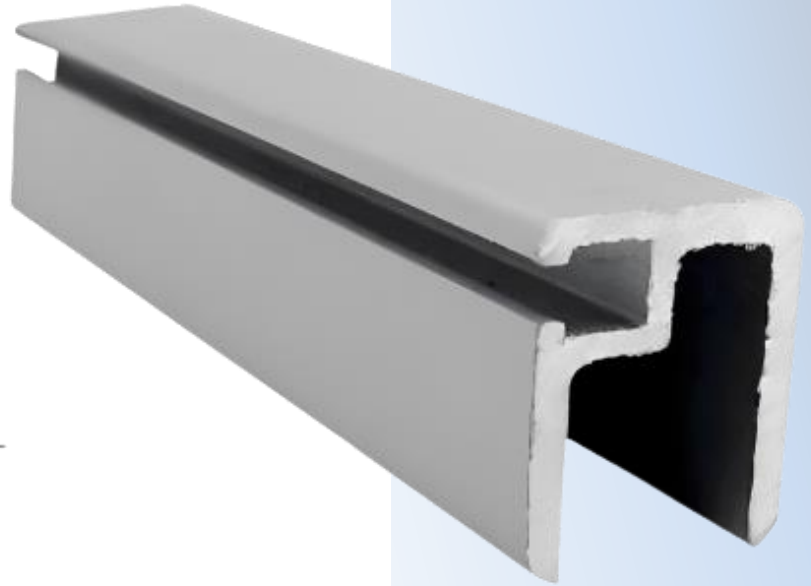

# PRI 70-23

Προφίλ γωνιακής  
στεγανοποίησης 90° με  
υποδοχή για βούρτσα /  
Sealant corner profile with  
brush canal

Pri 70-23 Φυσική ανοδίωση /  
Anodized silver

Μήκος / Length 6.0m  
Υαλοπίνακας / Glass 8-10mm