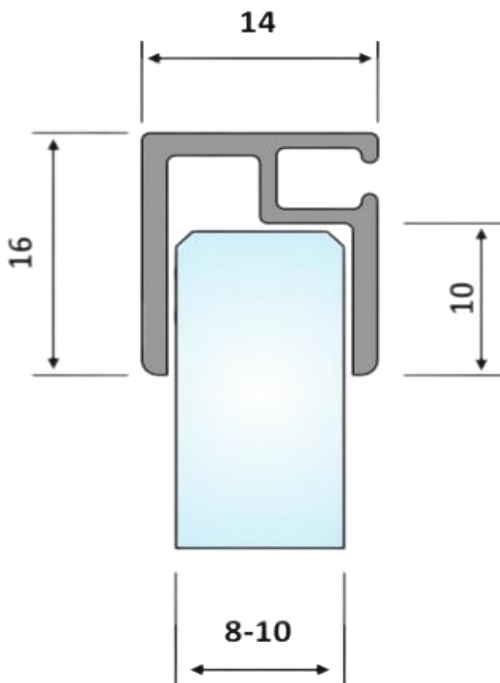

# PRI 70-23

Προφίλ γωνιακής  
στεγανοποίησης 90° με  
υποδοχή για βούρτσα /  
Sealant corner profile with  
brush canal

Pri 70-23 Φυσική ανοδίωση /  
Anodized silver

Μήκος / Length 6.0m  
Υαλοπίνακας / Glass 8-10mm