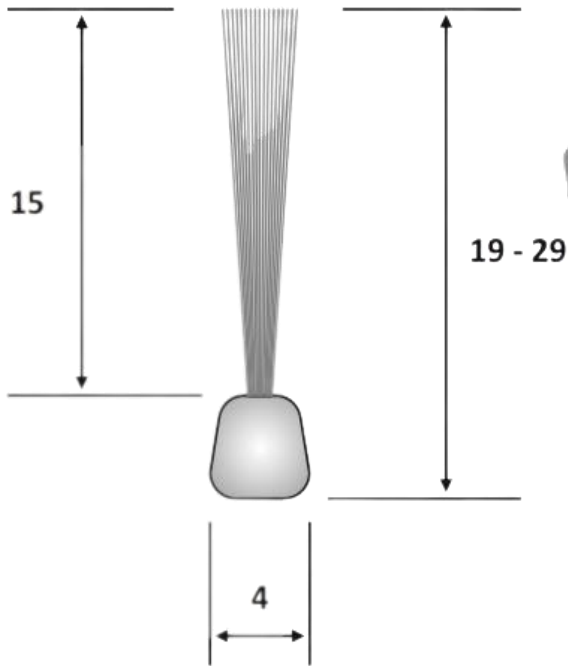

PRF 70-88

Βούρτσα σκληρή
στεγανοποίησης / Brush
sealant hard

Prf 70-88 Μήκος βούρτσας 19mm /
Brush length 19mm

Prf 70-115 Μήκος βούρτσας 29mm /
Brush length 29mm

Μήκος / Length 3.0m
Υαλοπίνακας / Glass -

Υλικό / Material Χάλυβας-συνθετικό / Steel-synthetic
Φινίρισμα / Finish Μαύρο / Black