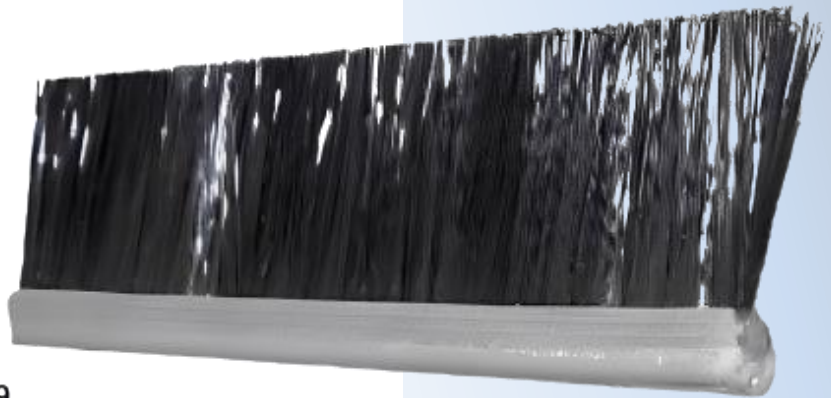

PRF 70-88

Βούρτσα σκληρή
στεγανοποίησης / Brush
sealant hard

Prf 70-88 Μήκος βούρτσας 19mm /
Brush length 19mm

Prf 70-115 Μήκος βούρτσας 29mm /
Brush length 29mm

Μήκος / Length 3.0m
Υαλοπίνακας / Glass -

Υλικό / Material Χάλυβας-συνθετικό / Steel-synthetic
Φινίρισμα / Finish Μαύρο / Black