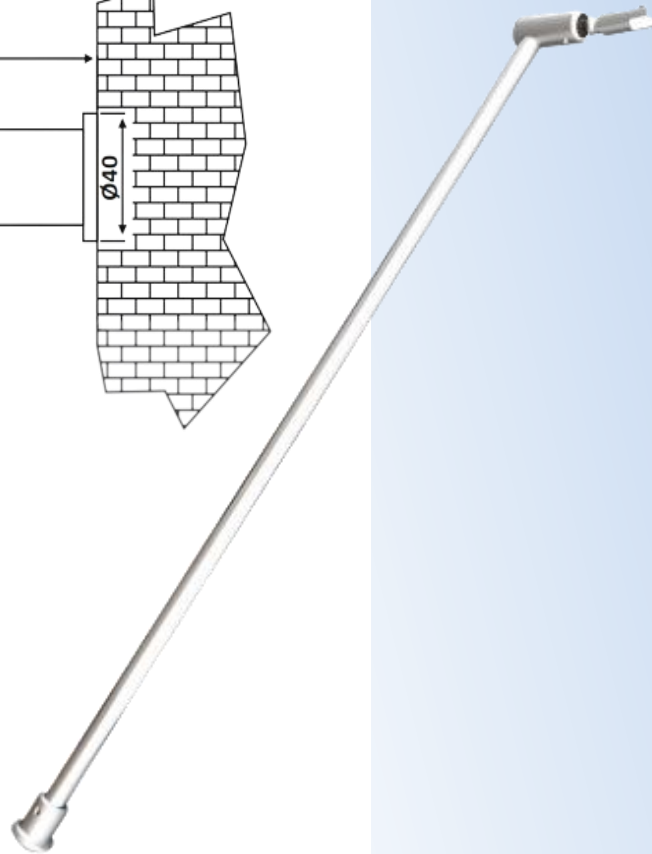

PRM 71-2

Μπάρα στήριξης Γ-T 90cm
/ Supporting bar glass to
wall 90cm

Prm 71-2 Σατινέ / Matt inox

Prm 71-1 Γυαλιστερό / Polished inox

Υλικό / Material **Ανοξείδωτο 304 / Stainless steel 304**
Υαλοπίνακας / Glass 8-10mm

Βάρος / Weight **0,670Kg**