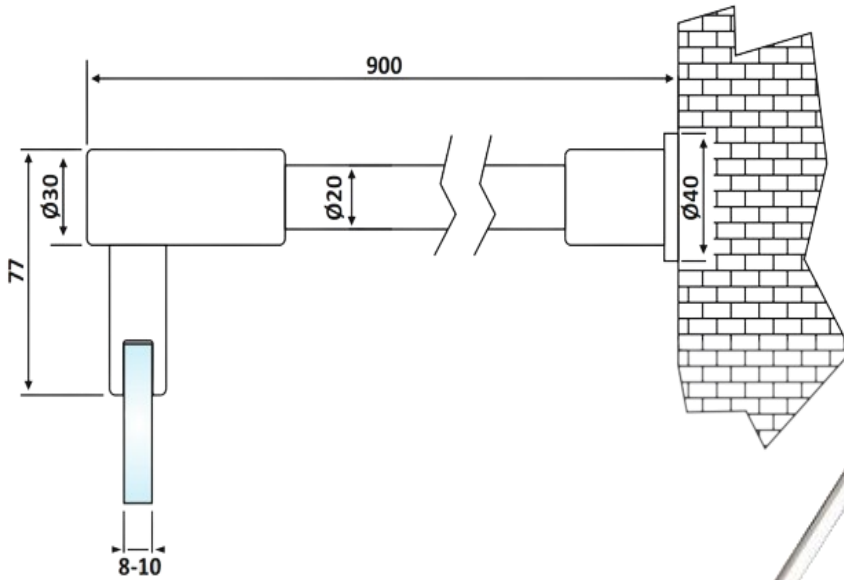

PRM 71-2

Μπάρα στήριξης Γ-T 90cm
/ Supporting bar glass to
wall 90cm

Prm 71-2 Σατινέ / Matt inox

Prm 71-1 Γυαλιστερό / Polished inox

Υλικό / Material **Ανοξείδωτο 304 / Stainless steel 304**
Υαλοπίνακας / Glass 8-10mm

Βάρος / Weight **0,670Kg**