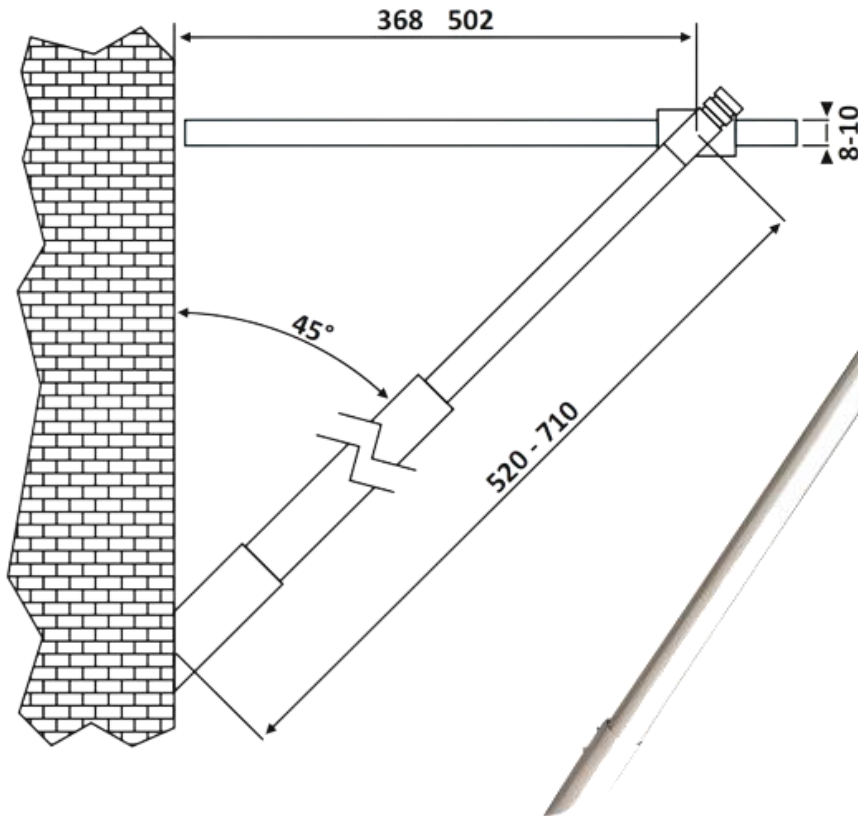

PRD 71-33

Μπάρα στήριξης Γ-Τ
γωνιακή 50-70cm /
Supporting bar glass to
wall corner 50-70cm

Prd 71-33 Σατινέ / Matt inox

Prd 71-19 Γυαλιστερό / Polished inox

Υλικό / Material **Ανοξείδωτο 304 / Stainless steel 304**
Υαλοπίνακας / Glass 8-10mm

Βάρος / Weight **0,530Kg**