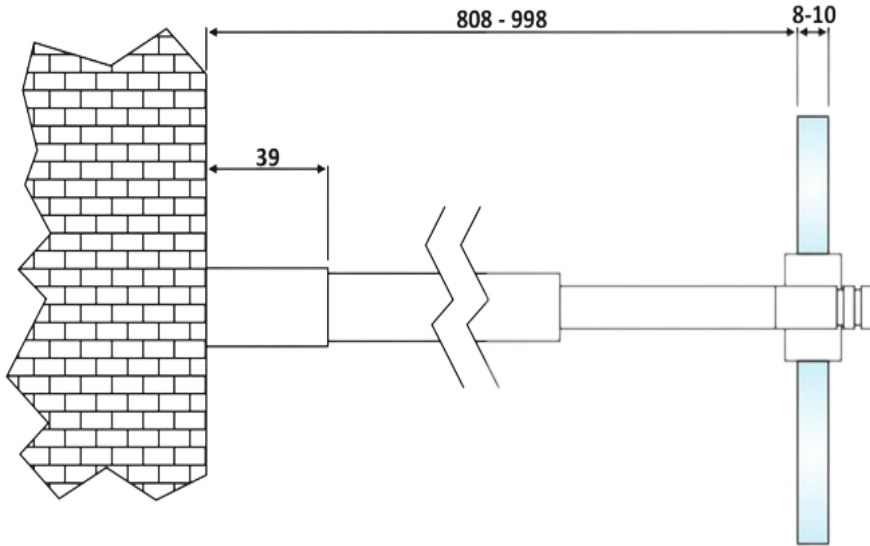

PRD 71-34

Μπάρα στήριξης Γ-Τ ίσια
80-100cm / Supporting bar
glass to wall 80-100cm

Prd 71-34 Σατινέ / Matt inox

Prd 71-32 Γυαλιστερό / Polished inox

Υλικό / Material **Ανοξείδωτο 304 / Stainless steel 304**
Υαλοπίνακας / Glass 8-10mm

Βάρος / Weight **0,650Kg**