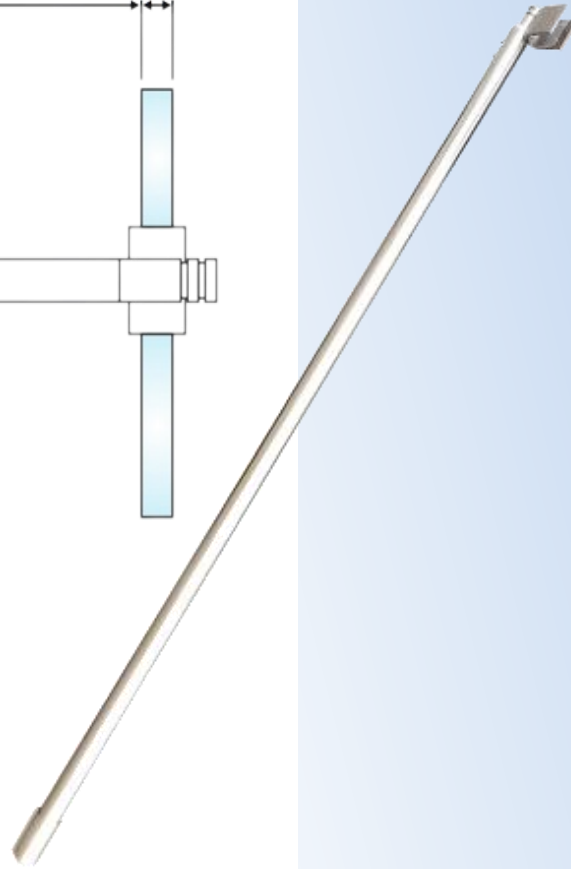

PRD 71-34

Μπάρα στήριξης Γ-Τ ίσια
80-100cm / Supporting bar
glass to wall 80-100cm

Prd 71-34 Σατινέ / Matt inox

Prd 71-32 Γυαλιστερό / Polished inox

Υλικό / Material **Ανοξείδωτο 304 / Stainless steel 304**
Υαλοπίνακας / Glass 8-10mm

Βάρος / Weight **0,650Kg**