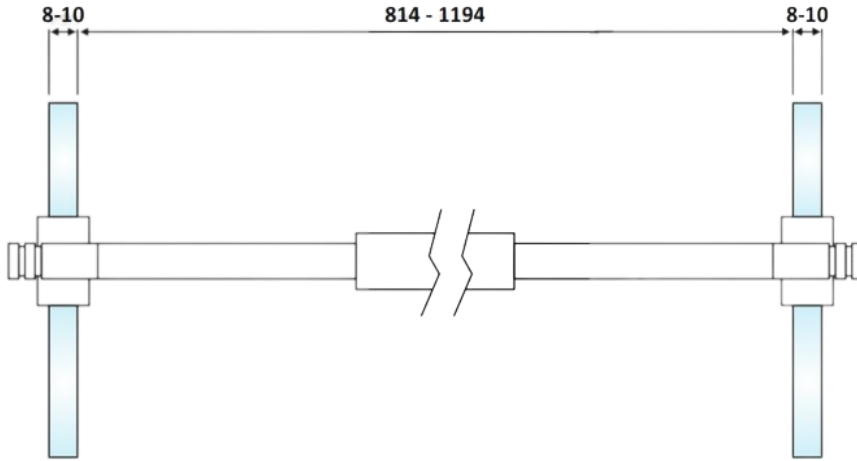

PRD 71-36

Μπάρα στήριξης Γ-Γ ίσια
80-120cm / Supporting bar
glass to glass 80-120cm

Prd 71-36 Σατινέ / Matt inox

Prd 71-20 Γυαλιστερό / Polished inox

Υλικό / Material **Ανοξείδωτο 304 / Stainless steel 304**
Υαλοπίνακας / Glass 8-10mm

Βάρος / Weight **0,895Kg**