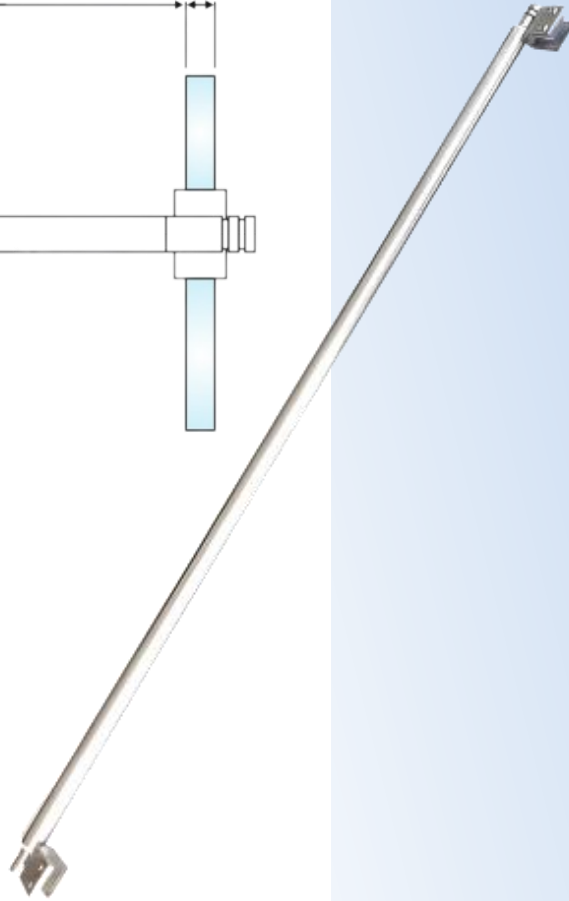

PRD 71-36

Μπάρα στήριξης Γ-Γ ίσια
80-120cm / Supporting bar
glass to glass 80-120cm

Prd 71-36 Σατινέ / Matt inox

Prd 71-20 Γυαλιστερό / Polished inox

Υλικό / Material **Ανοξείδωτο 304 / Stainless steel 304**
Υαλοπίνακας / Glass 8-10mm

Βάρος / Weight **0,895Kg**