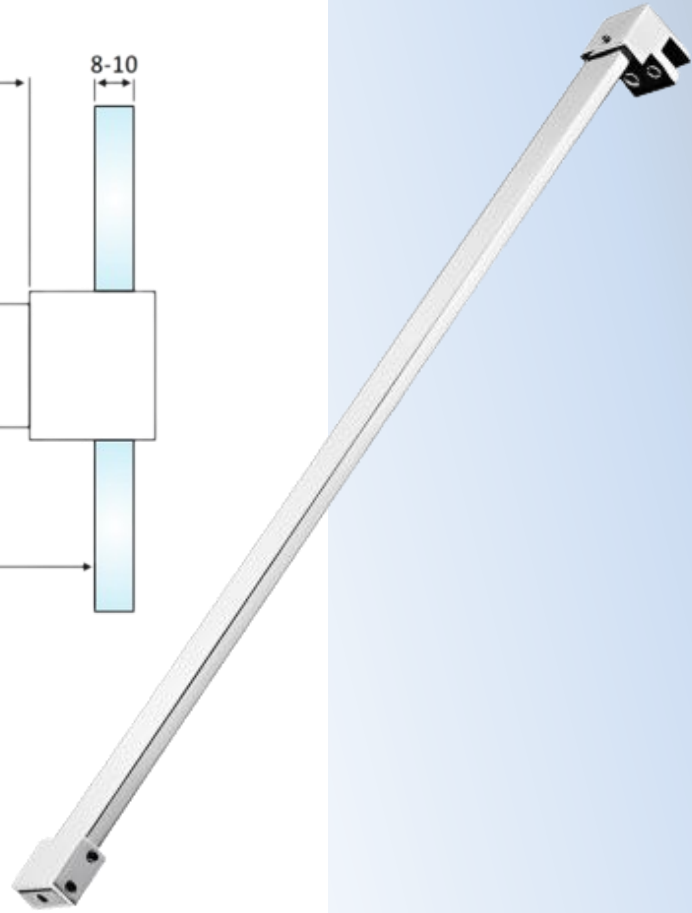

PRK 71-39

Μπάρα στήριξης Γ-Τ ίσια
120cm -ορθογώνια /
Supporting bar glass to
wall 120cm rectangular

Prk 71-39 Σατινέ / Matt inox

Prk 71-40 Γυαλιστερό / Polished inox

Υλικό / Material **Ανοξείδωτο 304 / Stainless steel 304**
Υαλοπίνακας / Glass 8-10mm

Βάρος / Weight **0,950Kg**