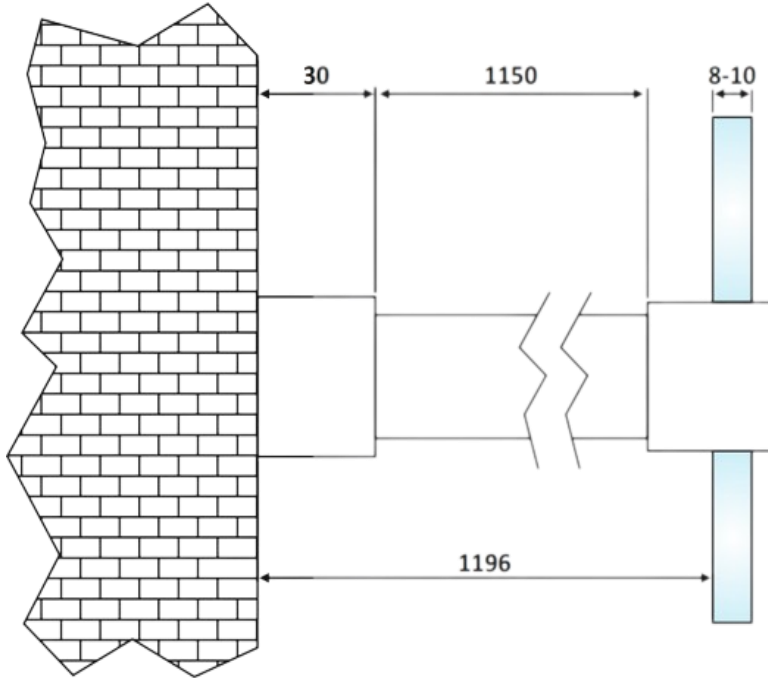

PRK 71-39

Μπάρα στήριξης Γ-Τ ίσια
120cm -ορθογώνια /
Supporting bar glass to
wall 120cm rectangular

Prk 71-39 Σατινέ / Matt inox

Prk 71-40 Γυαλιστερό / Polished inox

Υλικό / Material **Ανοξείδωτο 304 / Stainless steel 304**
Υαλοπίνακας / Glass 8-10mm

Βάρος / Weight **0,950Kg**