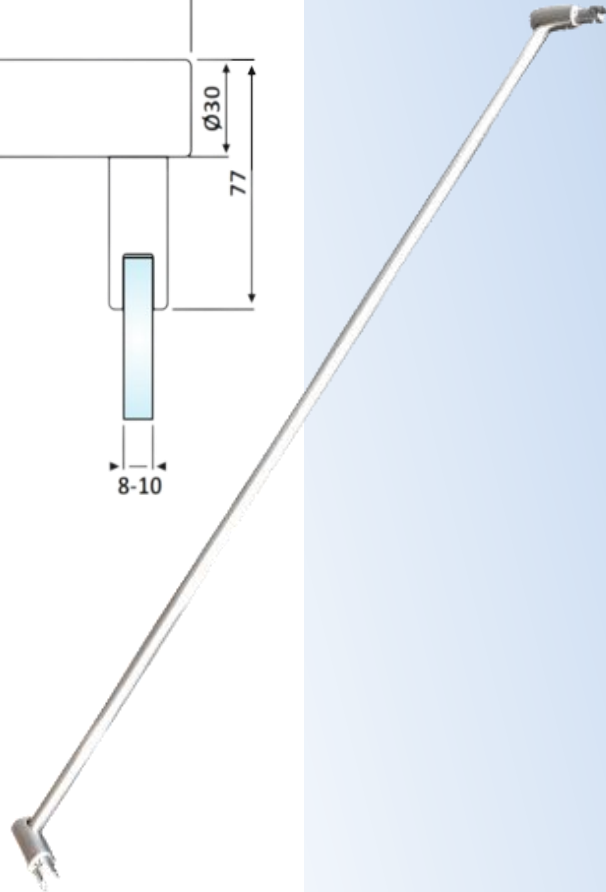

PRM 71-4

Μπάρα στήριξης Γ-Γ
120cm / Supporting bar
glass to glass 120cm

Prm 71-4 Σατινέ / Matt inox

Prm 71-3 Γυαλιστερό / Polished inox

Υλικό / Material **Ανοξείδωτο 304 / Stainless steel 304**
Υαλοπίνακας / Glass 8-10mm

Βάρος / Weight **0,850Kg**