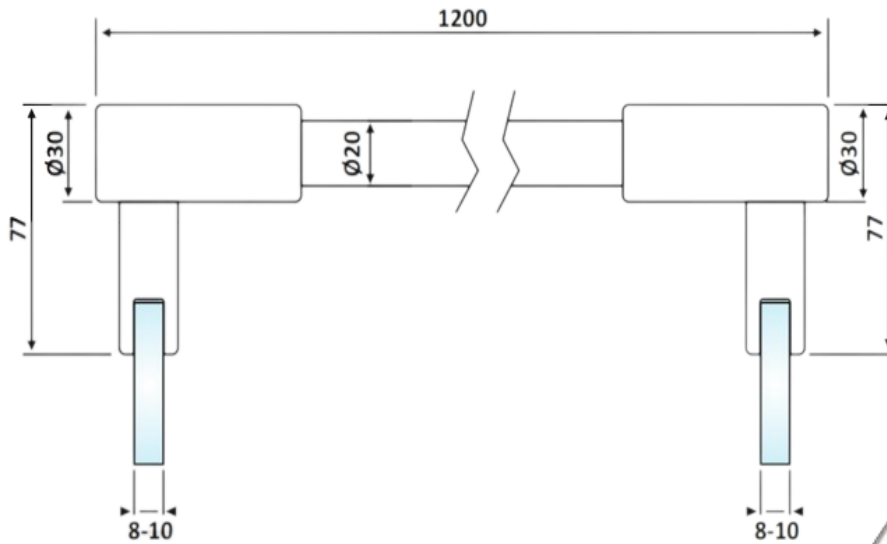

PRM 71-4

Μπάρα στήριξης Γ-Γ
120cm / Supporting bar
glass to glass 120cm

Prm 71-4 Σατινέ / Matt inox

Prm 71-3 Γυαλιστερό / Polished inox

Υλικό / Material **Ανοξείδωτο 304 / Stainless steel 304**
Υαλοπίνακας / Glass 8-10mm

Βάρος / Weight **0,850Kg**