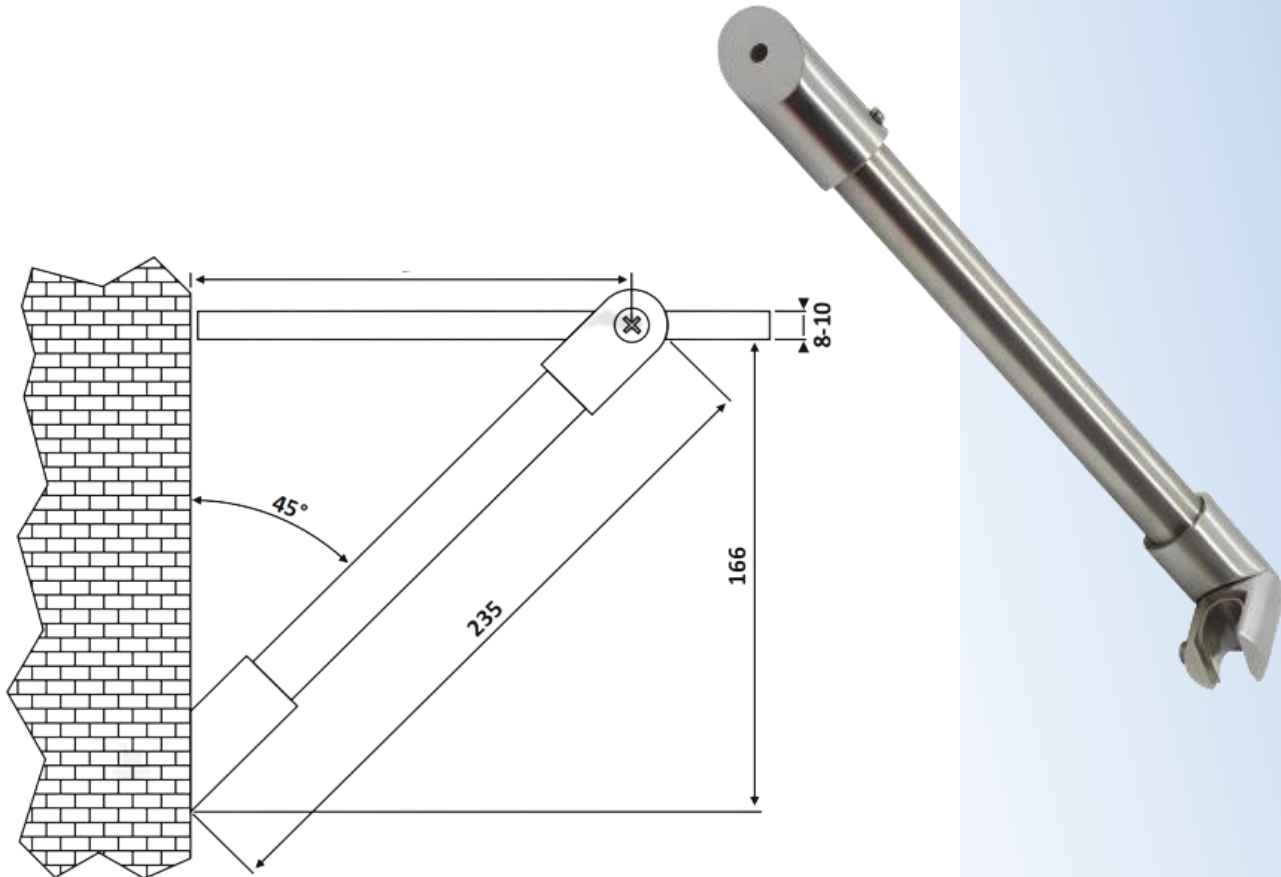

# PRK 71-41

Μπάρα στήριξης Γ-Τ  
γωνιακή 20cm /  
Supporting bar glass to  
wall corner 20cm

Prk 71-41 Σατινέ / Matt inox

Prk 71-17 Γυαλιστερό / Polished inox

Υλικό / Material **Ανοξείδωτο 304 / Stainless steel 304**  
Υαλοπίνακας / Glass 8-10mm

Βάρος / Weight **0,310Kg**