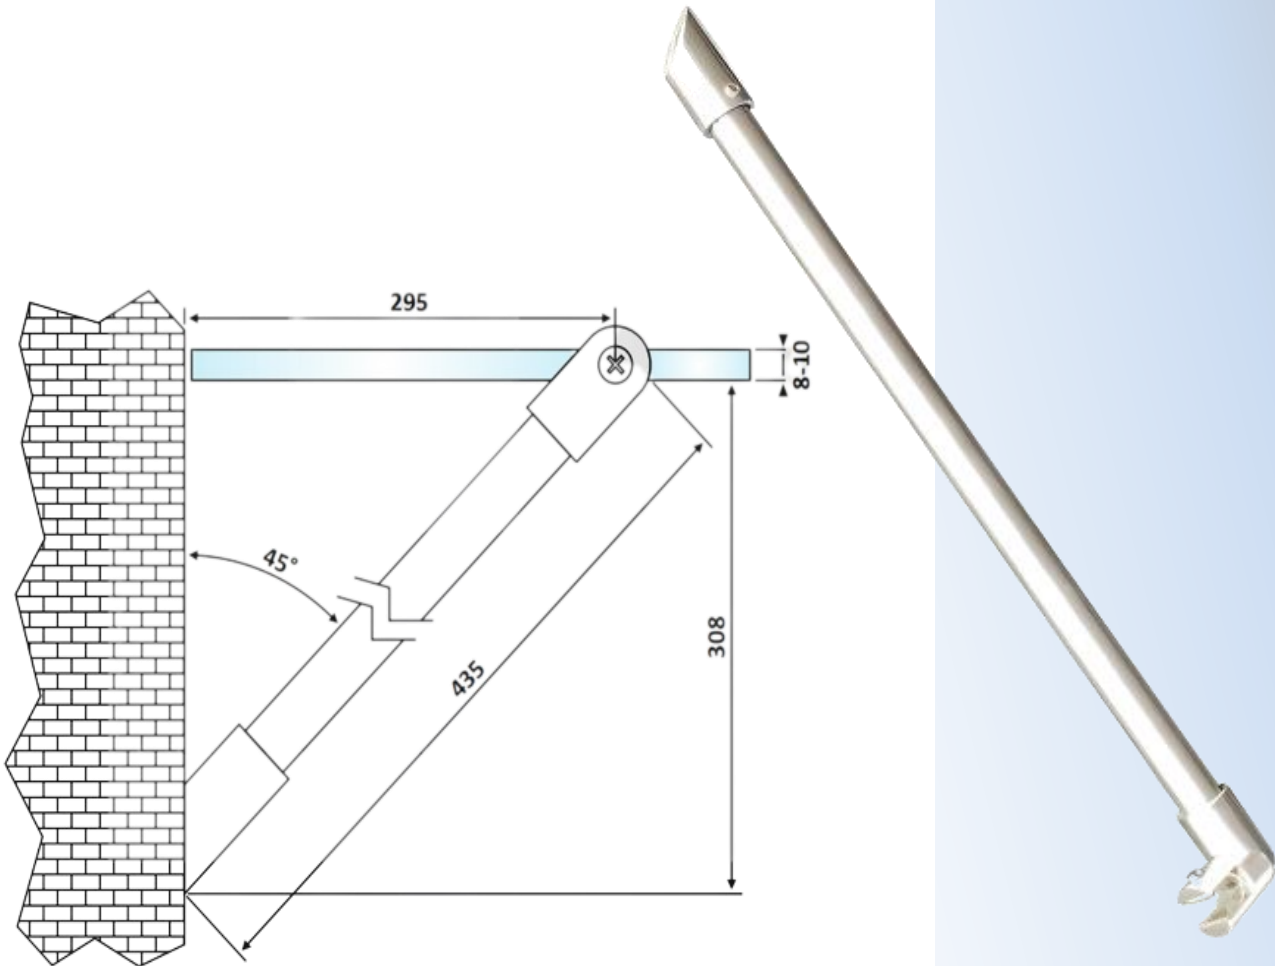

PRK 71-42

Μπάρα στήριξης Γ-Τ
γωνιακή 40cm /
Supporting bar glass to
wall corner 40cm

Prk 71-42 Σατινέ / Matt inox

Prk 71-43 Γυαλιστερό / Polished inox

Υλικό / Material **Ανοξείδωτο 304 / Stainless steel 304**
Υαλοπίνακας / Glass 8-10mm

Βάρος / Weight **0,400Kg**