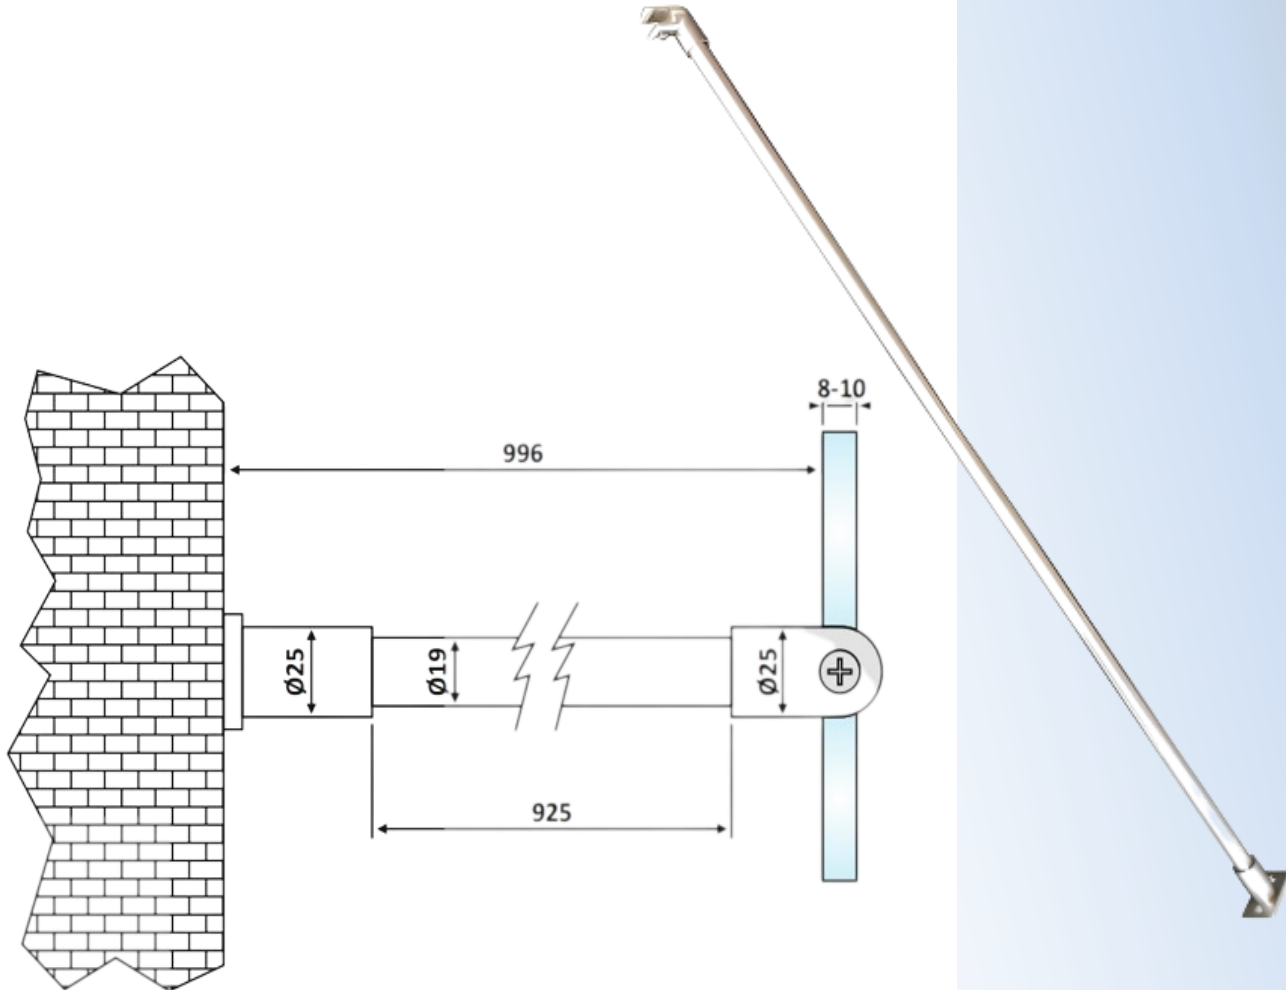

PRK 71-44

Μπάρα στήριξης Γ-T
100cm / Supporting bar
glass to wall 100cm

Prk 71-44 Σατινέ / Matt inox

Prk 71-45 Γυαλιστερό / Polished inox

Υλικό / Material **Ανοξείδωτο 304 / Stainless steel 304**
Υαλοπίνακας / Glass 8-10mm

Βάρος / Weight **0,400Kg**