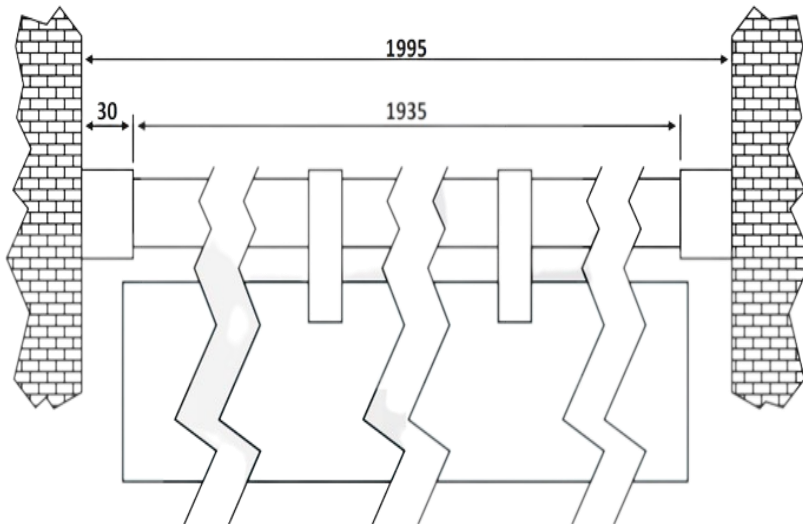

# PRK 71-46

Μπάρα στήριξης T-T  
200cm με 2 πιάστρες για  
γυαλί / Supporting bar wall  
to wall 200cm with 2  
fittings

Prk 71-46 Σατίνε / Matt inox

Prk 71-47 Γυαλιστερό / Polished inox

Υλικό / Material **Ανοξείδωτο 304 / Stainless steel 304**  
Υαλοπίνακας / Glass 8-10mm

Βάρος / Weight **1,580Kg**