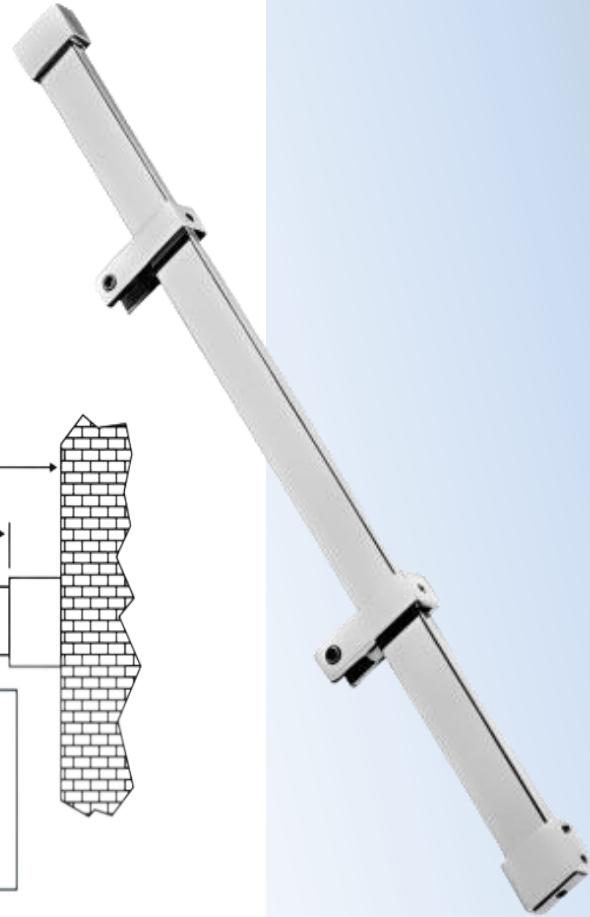

# PRK 71-46

Μπάρα στήριξης T-T  
200cm με 2 πιάστρες για  
γυαλί / Supporting bar wall  
to wall 200cm with 2  
fittings

Prk 71-46 Σατίνε / Matt inox

Prk 71-47 Γυαλιστερό / Polished inox

Υλικό / Material **Ανοξείδωτο 304 / Stainless steel 304**  
Υαλοπίνακας / Glass 8-10mm

Βάρος / Weight **1,580Kg**