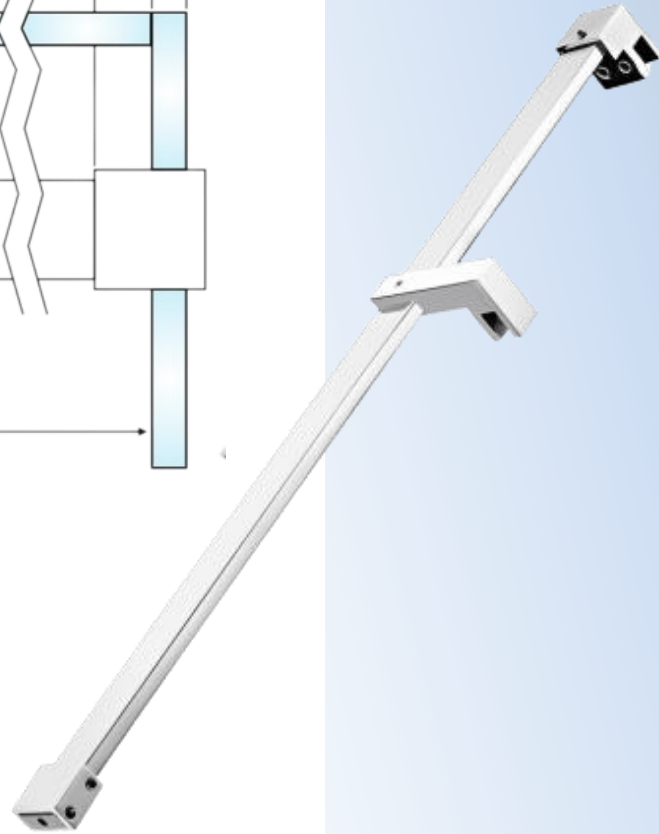

PRK 71-50

Μπάρα στήριξης Γ-Τ
120cm με 2 πιάστρες /
Supporting bar glass to
wall 120cm with 2 fittings

Prk 71-50 Σατινέ / Matt inox

Prk 71-49 Γυαλιστερό / Polished inox

Υλικό / Material **Ανοξείδωτο 304 / Stainless steel 304**
Υαλοπίνακας / Glass 8-10mm

Βάρος / Weight **0,670Kg**