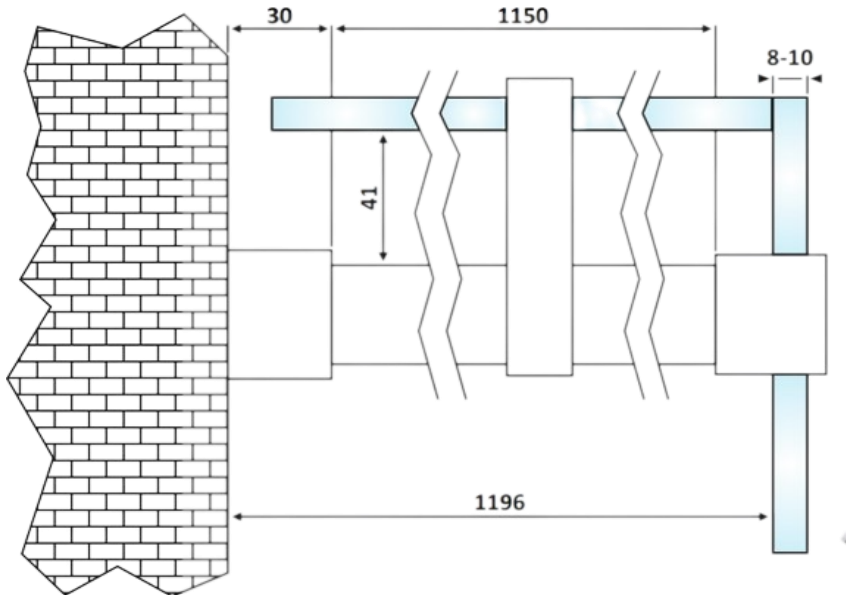

PRK 71-50

Μπάρα στήριξης Γ-Τ
120cm με 2 πιάστρες /
Supporting bar glass to
wall 120cm with 2 fittings

Prk 71-50 Σατινέ / Matt inox

Prk 71-49 Γυαλιστερό / Polished inox

Υλικό / Material **Ανοξείδωτο 304 / Stainless steel 304**
Υαλοπίνακας / Glass 8-10mm

Βάρος / Weight **0,670Kg**