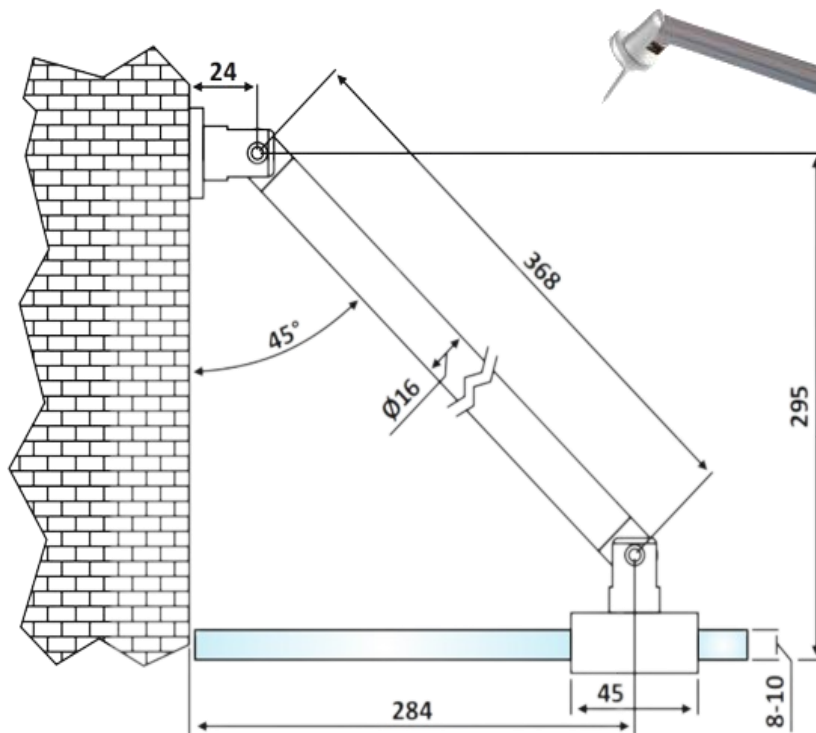

# PRM 71-6

Μπάρα στήριξης Γ-T 37cm  
μεταβλητής γωνίας /  
Supporting bar glass to  
wall 37cm adjustable  
corner

Prm 71-6 Σατινέ / Matt inox

Prm 71-5 Γυαλιστερό / Polished inox

Υλικό / Material **Ανοξείδωτο 304 / Stainless steel 304**  
Υαλοπίνακας / Glass 8-10mm

Βάρος / Weight **0,300Kg**