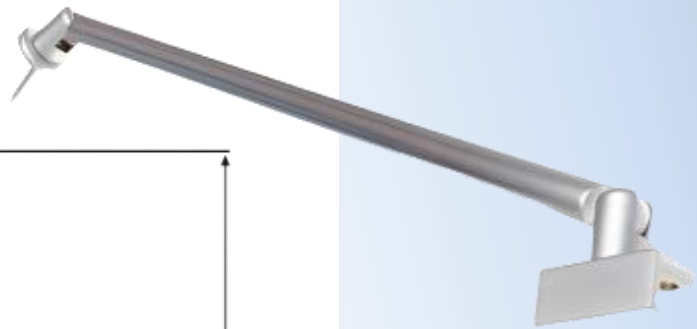

# PRM 71-6

Μπάρα στήριξης Γ-T 37cm  
μεταβλητής γωνίας /  
Supporting bar glass to  
wall 37cm adjustable  
corner

Prm 71-6 Σατινέ / Matt inox

Prm 71-5 Γυαλιστερό / Polished inox

Υλικό / Material **Ανοξείδωτο 304 / Stainless steel 304**  
Υαλοπίνακας / Glass 8-10mm

Βάρος / Weight **0,300Kg**