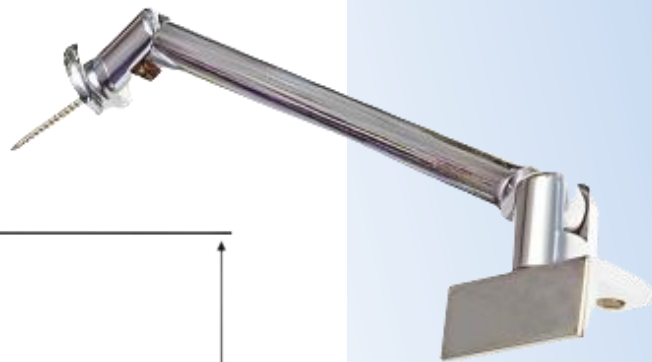

PRM 71-8

Μπάρα στήριξης Γ-Τ 19cm
μεταβλητής γωνίας /
Supporting bar glass to
wall 19cm adjustable
corner

Prm 71-8 Σατινέ / Matt inox

Prm 71-7 Γυαλιστερό / Polished inox

Υλικό / Material **Ανοξείδωτο 304 / Stainless steel 304**
Υαλοπίνακας / Glass 8-10mm

Βάρος / Weight **0,190Kg**