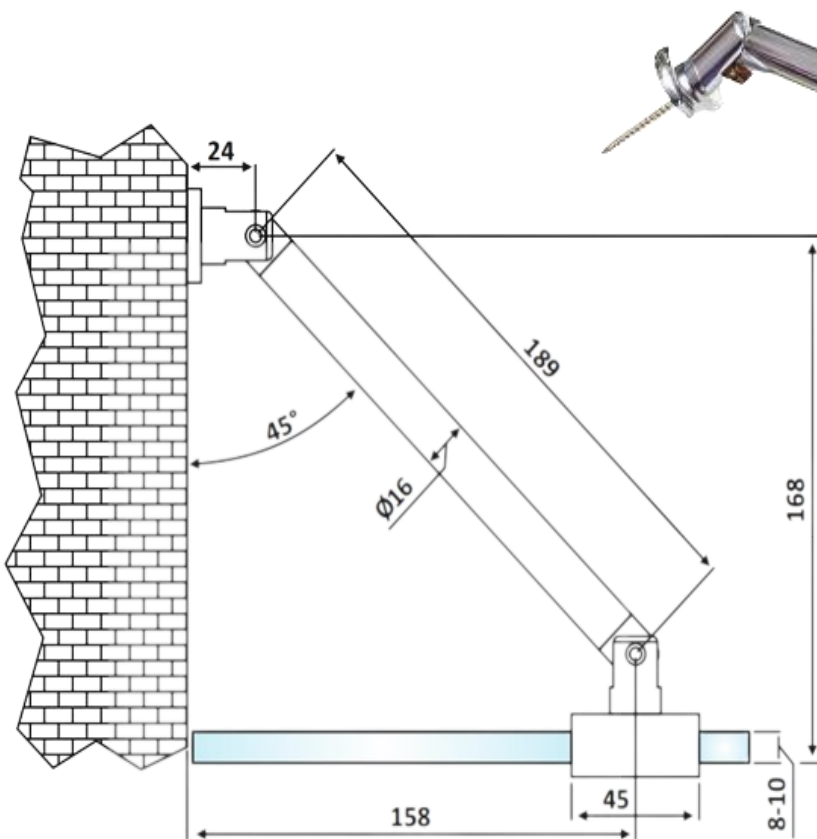

PRM 71-8

Μπάρα στήριξης Γ-Τ 19cm
μεταβλητής γωνίας /
Supporting bar glass to
wall 19cm adjustable
corner

Prm 71-8 Σατινέ / Matt inox

Prm 71-7 Γυαλιστερό / Polished inox

Υλικό / Material **Ανοξείδωτο 304 / Stainless steel 304**
Υαλοπίνακας / Glass 8-10mm

Βάρος / Weight **0,190Kg**