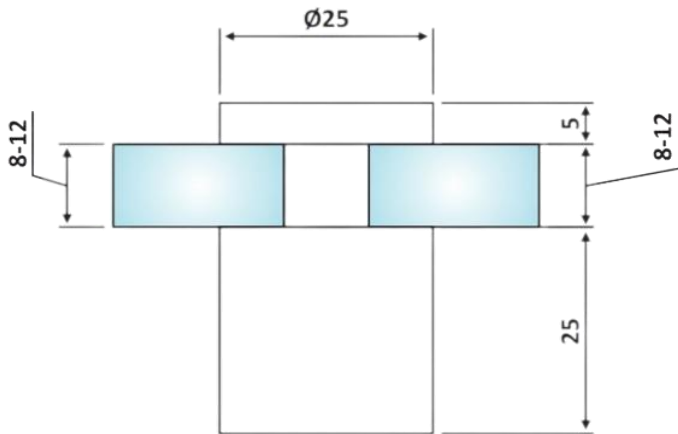

PRD 80-31

Αποστάτης $\Phi 25 \times 30\text{mm}$
σταθερός / Spacer
 $\Phi 25 \times 30\text{mm}$

Prd 80-31 Σατινέ / Matt inox

Prd 80-30 Γυαλιστερό / Polished inox

Υλικό / Material **Ανοξείδωτο 202 / Stainless steel 202**
Υαλοπίνακας / Glass **8-12mm**

Βάρος / Weight **0,035Kg**
Προδιαγραφή / Notch code **E237/01A**