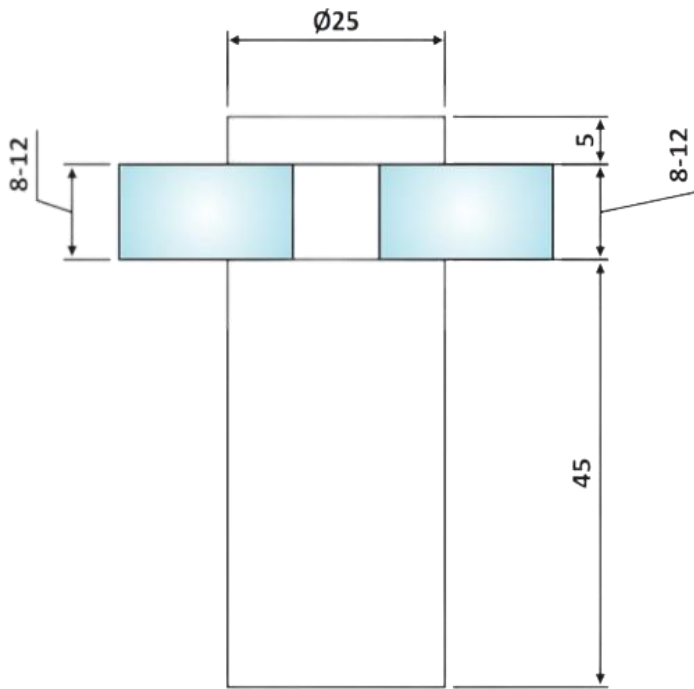

PRD 80-32

Αποστάτης $\Phi 25 \times 50\text{mm}$
σταθερός / Spacer
 $\Phi 25 \times 50\text{mm}$

Prd 80-32 Σατινέ / Matt inox

Prd 80-42 Γυαλιστερό / Polished inox

Υλικό / Material **Ανοξείδωτο 202 / Stainless steel 202**
Υαλοπίνακας / Glass **8-12mm**

Βάρος / Weight **0,040Kg**
Προδιαγραφή / Notch code **E237/01A**