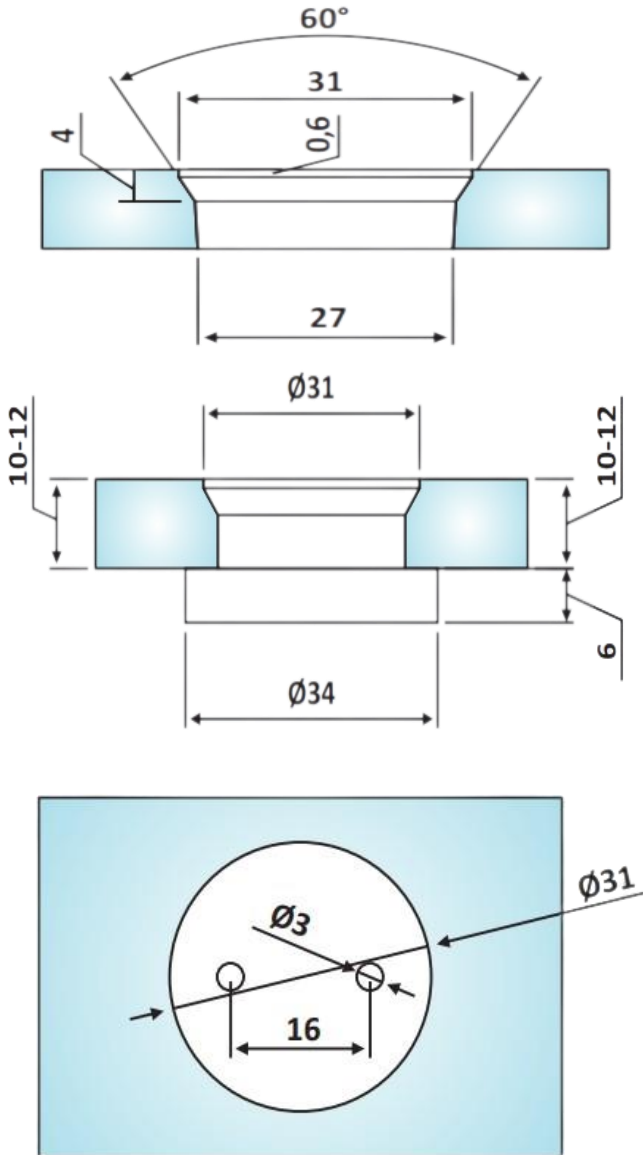

# PRD 80-33

Αποστάτης  $\Phi 35 \times 6 \text{mm}$   
σταθερός / Spacer  
 $\Phi 35 \times 6 \text{mm}$

Prd 80-33 Σατινέ / Matt inox

Υλικό / Material **Ανοξείδωτο 304 / Stainless steel 304**  
Υαλοπίνακας / Glass 10-12mm

Βάρος / Weight **0,055Kg**  
Προδιαγραφή / Notch code **E236/8300A9A**