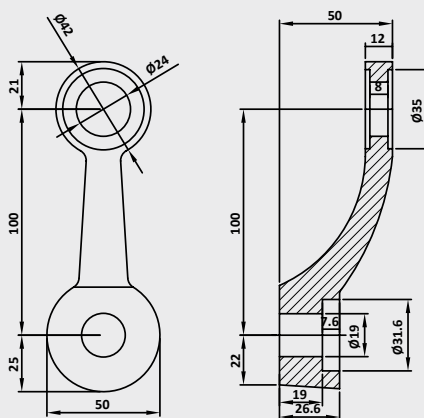

Spider μόνο κοντό /
Spider single short

Σειρά / Series : S-K200

Υλικό/Material : Ανοξείδωτο 304 /
Stainless steel 304

Βάρος/Weight : 498gr

PRK 41-62 / Σατινέ - Satin

PRK 41-63 / Σατινέ - Satin