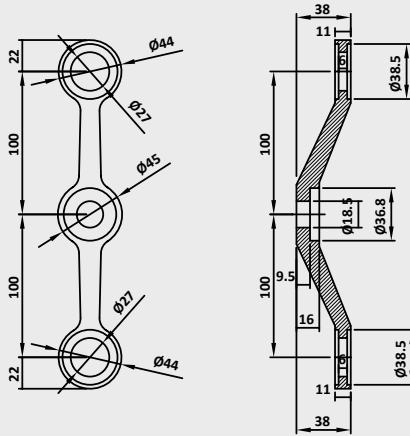

Υλικό/Material : Ανοξείδωτο 304 /  
Stainless steel 304

Βάρος/Weight : 333gr

**PRD 41-386 / Σατινέ - Satin**

**PRD 41-388 / Σατινέ - Satin**

Spider διπλό κοντό /  
Spider double short

Σειρά / Series : S-D400