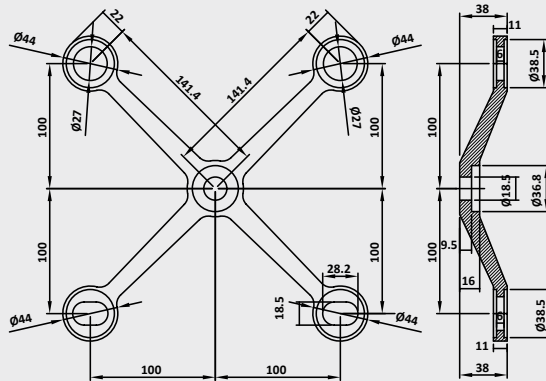

PRD 41-389 / Σατινέ - Satin

Spider τετραπλό /
Spider quadruple

Σειρά / Series : S-D400

Υλικό/Material : Ανοξείδωτο 304 /
Stainless steel 304

Βάρος/Weight : 996gr

PRD 41-389 / Σατινέ - Satin