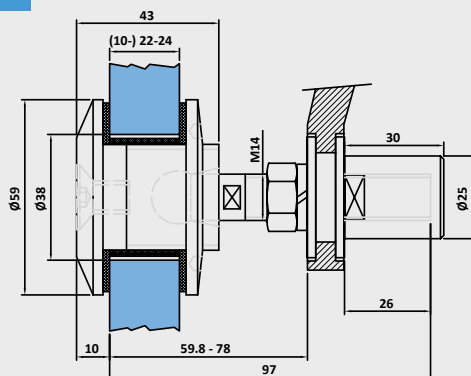

Υλικό/Material : Ανοξείδωτο 304 /  
Stainless steel 304

Βάρος/Weight : -gr

PRD 41-472 / Σατινέ - Satin

PRK 41-585 / Σατινέ - Satin

Point support σταθερό, έξω βίδα ,  $\Phi 59$   
γαλι  $d=14-30$ mm , τρύπα  $\Phi 28$   
άξονας M14.  
Point support fixed, outside screw,  $\Phi 59$   
glass  $d=14-30$ mm ,hole  $\Phi 28$   
shaft M14.

Υλικό/Material : Ανοξείδωτο 316 /  
Stainless steel 316

Βάρος/Weight : 380gr

PRK 41-585 / Σατινέ - Satin

PRK 41-586 / Σατινέ - Satin

Point support αρθρωτό,  $\Phi 59$   
γαλι  $d=(10-)22-24$ mm , τρύπα  $\Phi 38$   
άξονας M14.  
Point support modular,  $\Phi 59$   
glass  $d=(10-)22-24$ mm ,hole  $\Phi 38$   
shaft M14.