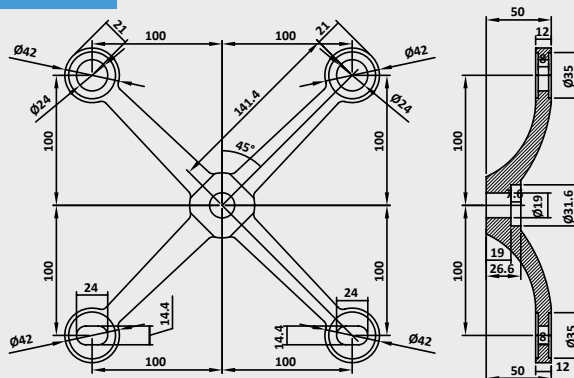

Spider διπλό /  
Spider double

Σειρά / Series : S-K200

Υλικό/Material : Ανοξείδωτο 304 /  
Stainless steel 304

Βάρος/Weight : 982gr

**PRK 41-86 / Σατινέ - Satin**

PRK 41-61 / Σατινέ - Satin

Spider τετραπλό /  
Spider quadruple