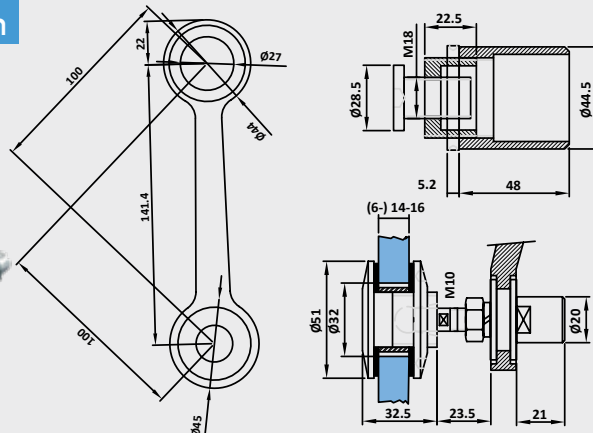

PRD 41-470 / Σατινέ - Satin

SPIDER MONO 200mm +
ΚΕΦΑΛΗ + ΒΑΣΗ (σετ)
SPIDER single + Routel + Connector (set)
Σειρά / Series S-D400P

Υλικό/Material : Ανοξείδωτο 304 /
Stainless steel 304

Βάρος/Weight : -gr

PRD 41-470 / Σατινέ - Satin