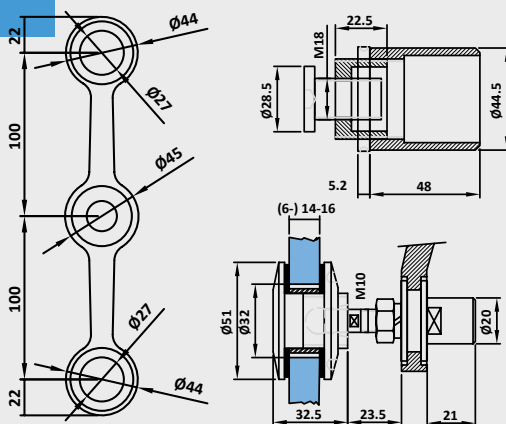

PRD 41-471 / Σατινέ - Satin

SPIDER ΔΙΠΛΟ ΚΟΝΤΟ 200mm
+ 2 ΚΕΦΑΛΕΣ + ΒΑΣΗ (σετ)
SPIDER double short +2 Routel
+ Connector (set)
Σερά / Series S-D400P

Υλικό/Material : Ανοξείδωτο 304 /
Stainless steel 304

Βάρος/Weight : -gr

PRD 41-471 / Σατινέ - Satin

PRD 41-472 / Σατινέ - Satin