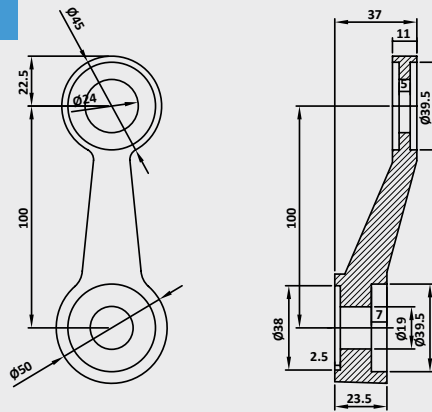

PRK 41-167 / Σατινέ - Satin

Spider μονό κοντό /
Spider single short

Σειρά / Series : S-H200

Υλικό/Material : Ανοξείδωτο 304 /
Stainless steel 304

Βάρος/Weight : 492gr

PRK 41-167 / Σατινέ - Satin

PRK 41-108 / Σατινέ - Satin