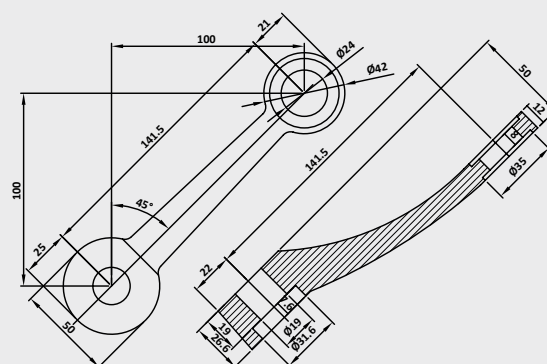

Spider μόνο /
Spider single

Σειρά / Series : S-K200

Υλικό/Material : Ανοξείδωτο 304 /
Stainless steel 304

Βάρος/Weight : 518gr

PRK 41-63 / Σατινέ - Satin