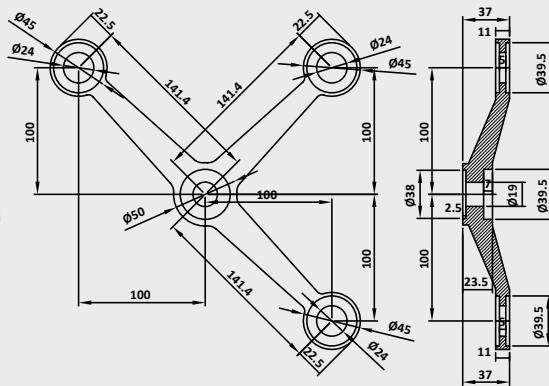

PRK 41-106 / Σατινέ - Satin

Spider τριπλό /
Spider triple

Σειρά / Series : S-H200

Υλικό/Material : Ανοξείδωτο 304 /
Stainless steel 304

Βάρος/Weight : 1.086gr

PRK 41-106 / Σατινέ - Satin

PRK 41-105 / Σατινέ - Satin