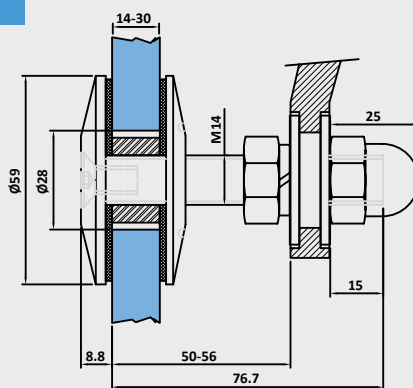

Υλικό/Material : Ανοξείδωτο 304 /  
Stainless steel 304

Βάρος/Weight : -gr

PRD 41-472 / Σατινέ - Satin

PRK 41-585 / Σατινέ - Satin

Point support σταθερό, έξω βίδα ,  $\Phi 59$   
γαλι  $d=14-30$ mm , τρύπα  $\Phi 28$   
άξονας M14.  
Point support fixed, outside screw,  $\Phi 59$   
glass  $d=14-30$ mm ,hole  $\Phi 28$   
shaft M14.

Υλικό/Material : Ανοξείδωτο 316 /  
Stainless steel 316

Βάρος/Weight : 380gr

PRK 41-585 / Σατινέ - Satin

PRK 41-586 / Σατινέ - Satin

Point support αρθρωτό,  $\Phi 59$   
γαλι  $d=(10-)22-24$ mm , τρύπα  $\Phi 38$   
άξονας M14.  
Point support modular,  $\Phi 59$   
glass  $d=(10-)22-24$ mm ,hole  $\Phi 38$   
shaft M14.