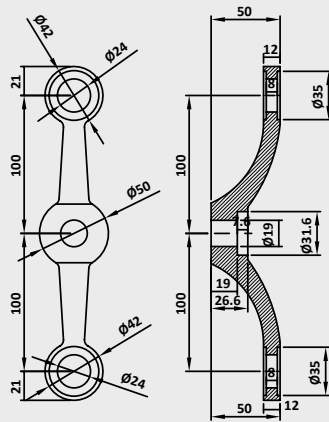

PRK 41-91 / Σατινέ - Satin

Spider διπλό κοντό /
Spider double short

Σειρά / Series : S-K200

Υλικό/Material : Ανοξείδωτο 304 /
Stainless steel 304

Βάρος/Weight : 690gr

PRK 41-91 / Σατινέ - Satin