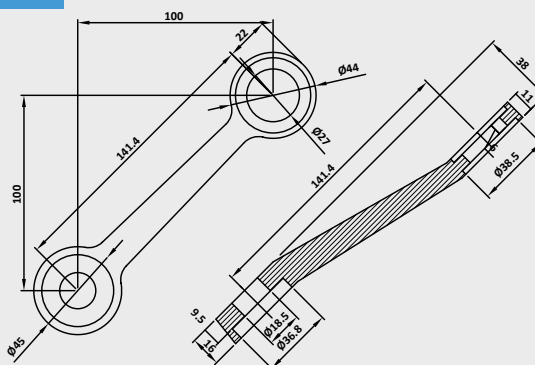

Spider μονό /
Spider single

Σειρά / Series : S-D400

Υλικό/Material : Ανοξείδωτο 304 /
Stainless steel 304

Βάρος/Weight : 333gr

PRD 41-386 / Σατινέ - Satin