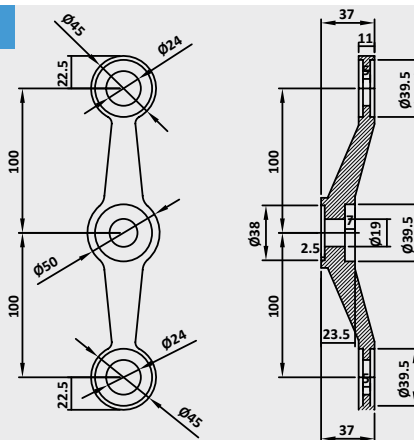

Spider μονό /  
Spider single

Σειρά / Series : S-H200

Υλικό/Material : Ανοξείδωτο 304 /  
Stainless steel 304

Βάρος/Weight : 518gr

PRK 41-108 / Σατινέ - Satin

PRK 41-166 / Σατινέ - Satin

Spider διπλό κοντό /  
Spider double short