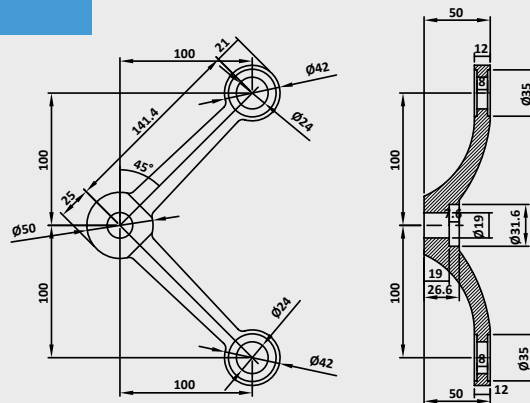

Spider διπλό /  
Spider double

Σειρά / Series : S-K200

Υλικό/Material : Ανοξείδωτο 304 /  
Stainless steel 304

Βάρος/Weight : 982gr

**PRK 41-86 / Σατινέ - Satin**

PRK 41-61 / Σατινέ - Satin

Spider τετραπλό /  
Spider quadruple