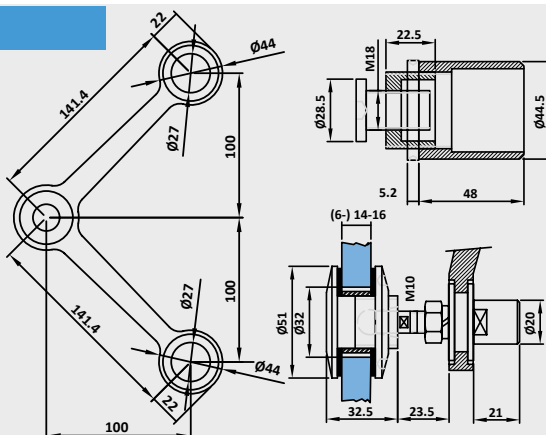

ΣΤΗΡΙΓΜΑ SPIDER ΔΙΠΛΟ 200mm +
2 ΚΕΦΑΛΕΣ + ΒΑΣΗ (σετ)
SPIDER double + Routel + Connector (set)
Σερά / Series S-4D00P

Υλικό/Material : Ανοξείδωτο 304 /
Stainless steel 304

Βάρος/Weight : -gr

PRD 41-472 / Σατινέ - Satin

PRK 41-585 / Σατινέ - Satin