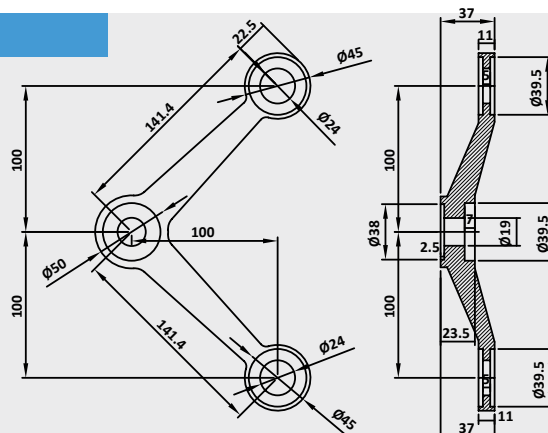

PRK 41-166 / Σατινέ - Satin

PRK 41-107 / Σατινέ - Satin

Spider διπλό /
Spider double

Σειρά / Series : S-H200

Υλικό/Material : Ανοξείδωτο 304 /
Stainless steel 304

Βάρος/Weight : 804gr

PRK 41-107 / Σατινέ - Satin