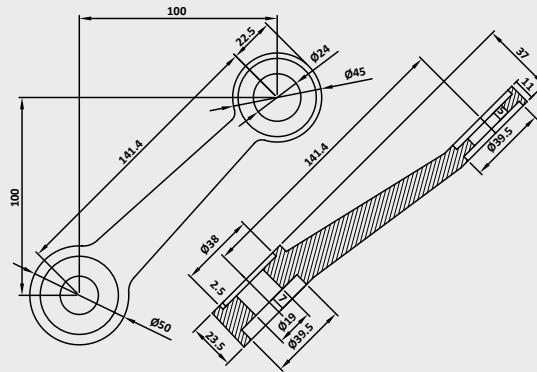

Spider μονό /  
Spider single

Σειρά / Series : S-H200

Υλικό/Material : Ανοξείδωτο 304 /  
Stainless steel 304

Βάρος/Weight : 518gr

PRK 41-108 / Σατινέ - Satin

PRK 41-166 / Σατινέ - Satin

Spider διπλό κοντό /  
Spider double short