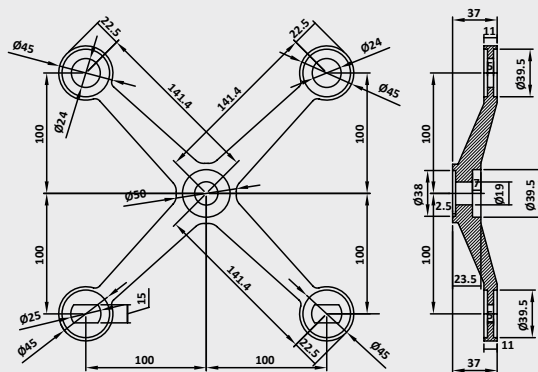

Βάρος/Weight : 1.086gr

**PRK 41-106 / Σατινέ - Satin**

**PRK 41-105 / Σατινέ - Satin**

Spider τετραπλό /  
Spider quadruple

Σειρά / Series : S-H200

Υλικό/Material : Ανοξείδωτο 304 /  
Stainless steel 304

Βάρος/Weight : 1.740gr