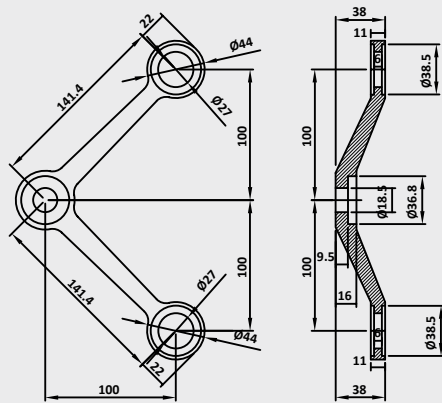

PRD 41-387 / Σατινέ - Satin

Spider διπλό /
Spider double

Σειρά / Series : S-D400

Υλικό/Material : Ανοξείδωτο 304 /
Stainless steel 304

Βάρος/Weight : 533gr

PRD 41-387 / Σατινέ - Satin