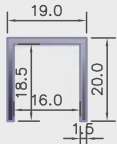

107-1099 aluminum SSS
107-1248 aluminum anodise

88.1