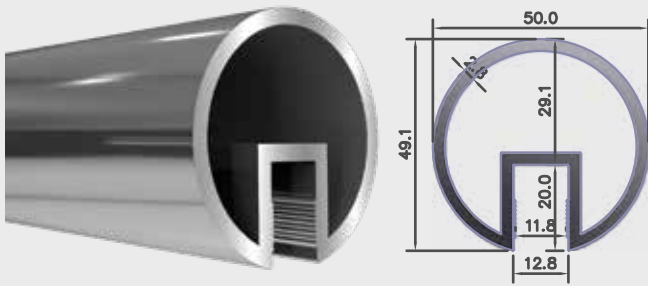

41-442 / Κουπαστή - Glass handrail

Κουπαστή Φ50 anodise SSSS με εγκοπή 12mm
Glass handrail anodise SSSS with cuout 12mm