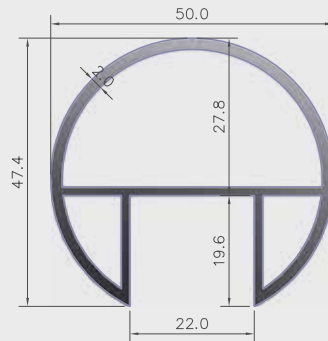

41-656 / Κουπαστή - Glass handrail

Κουπαστή Φ50 με εγκοπή 22mm
Glass handrail with ciout 22mm