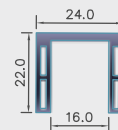

41-733

88.1
glass

Ελαστικό για κουπαστή Φ50
Rubber for handrail Φ50