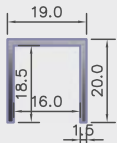

107-1099 aluminum SSS
107-1248 aluminum anodise