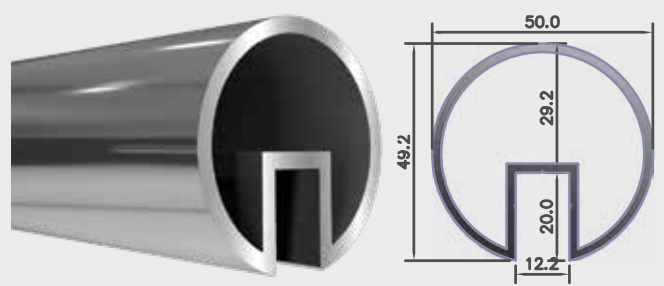

41-670 / Κουπαστή - Glass handrail

Κουπαστή Φ50 anodise SSSS με εγκοπή 12mm
Glass handrail anodise SSSS with cuout 12mm