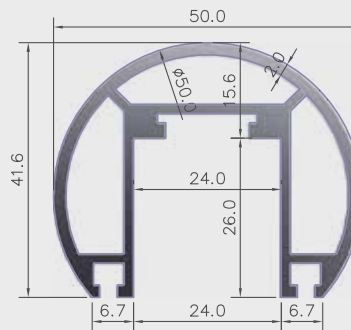

41-410 / Κουπαστή - Glass handrail

Κουπαστή Φ50 με εγκοπή 24mm
Glass handrail with cuout 24mm

41-575 LED / Κουπαστή - Glass handrail

Κουπαστή Φ50 με εγκοπή 24mm
Glass handrail with cuout 24mm

41-411

Τάπα κουπαστής Φ50 με εγκοπή 24mm
Cap handrail with cuout 24mm

41-746

Ροζέτα κουπαστής Φ50 με εγκοπή 15mm και καπάκι
Rosette handrail Φ50 with cutout 15mm and cap

Καπάκι ροζετας
Rosette cap

41-740

Σύνδεσμος εσωτερική γωνία 90° αλουμινίου Φ50 με σχισμή 16mm SSS
Internal corner joint 90° made of aluminum with a diameter of 50mm and a 16mm gap, SSS.

40-68

alen M3*30

Σύνδεσμος αλουμινίου ισιος για κουπαστή 41-410, 41-575
Aluminum straight connector for glass handrail 41-410, 41-575

40-67

Σύνδεσμος αλουμινίου γωνιακός 90° για κουπαστή 41-410, 41-575
Aluminum corner connector 90° for glass handrail 41-410, 41-575