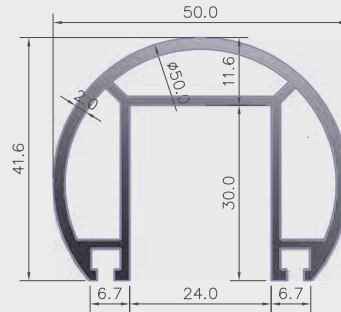

41-410 / Κουπαστή - Glass handrail

Κουπαστή Φ50 με εγκοπή 24mm
Glass handrail with cuout 24mm

41-575 LED / Κουπαστή - Glass handrail

Κουπαστή Φ50 με εγκοπή 24mm
Glass handrail with cuout 24mm

41-411

Τάπα κουπαστής Φ50 με εγκοπή 24mm
Cap handrail with cuout 24mm

41-746

Ροζέτα κουπαστής Φ50 με εγκοπή 15mm και καπάκι
Rosette handrail Φ50 with cutout 15mm and cap

Καπάκι ροζετας
Rosette cap

41-740

Σύνδεσμος εσωτερική γωνία 90° αλουμινίου Φ50 με σχισμή 16mm SSS
Internal corner joint 90° made of aluminum with a diameter of 50mm and a 16mm gap, SSS.

40-68

alen M3*30

Σύνδεσμος αλουμινίου ισιος για κουπαστή 41-410, 41-575
Aluminum straight connector for glass handrail 41-410, 41-575

40-67

Σύνδεσμος αλουμινίου γωνιακός 90° για κουπαστή 41-410, 41-575
Aluminum corner connector 90° for glass handrail 41-410, 41-575