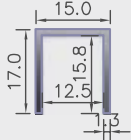

**ΑΝΤΙΣΤΟΙΧΙΕΣ ΓΥΑΛΙΩΝ ΜΕ ΠΡΟΦΙΛ U
GLASS U-PROFILE MATCHING**

66.1

107-1258 aluminum SSS
107-1176 aluminum anodise