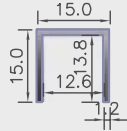

41-

Ροζέτα κουπαστής Φ50 με εσωτερικό βίδωμα
Rosette handrail Φ50 with internal screwing

**ΑΝΤΙΣΤΟΙΧΙΕΣ ΓΥΑΛΙΩΝ ΜΕ ΠΡΟΦΙΛ U
GLASS U-PROFILE MATCHING**

66.1

107-1258 aluminum SSS
107-1176 aluminum anodise

107-798 aluminum SSS
107-820 aluminum