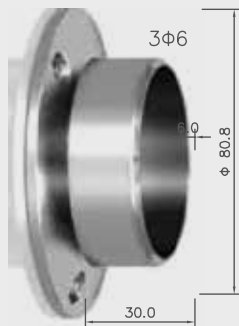

41-746

Ροζέτα κουπαστής Φ50 με εγκοπή 15mm και καπάκι
Rosette handrail Φ50 with cutout 15mm and cap

Καπάκι ροζετας
Rosette cap

41-740

Σύνδεσμος εσωτερική γωνία 90° αλουμινίου Φ50 με σχισμή 16mm SSS
Internal corner joint 90° made of aluminum with a diameter of 50mm and a 16mm gap, SSS.

40-68

alen M3*30

Σύνδεσμος αλουμινίου ισιος για κουπαστή 41-410, 41-575
Aluminum straight connector for glass handrail 41-410, 41-575

40-67

Σύνδεσμος αλουμινίου γωνιακός 90° για κουπαστή 41-410, 41-575
Aluminum corner connector 90° for glass handrail 41-410, 41-575

41-733

88.1
glass

Ελαστικό για κουπαστή Φ50
Rubber for handrail Φ50

41-260

88.4
glass

Ελαστικό για κουπαστή Φ50
Rubber for handrail Φ50

41-656 / Κουπαστή - Glass handrail

Κουπαστή Φ50 με εγκοπή 22mm
Glass handrail with ciout 22mm

41-697

Τάπα κουπάστis Φ50
Cap handrail Φ50

41-657

Ροζέτα κουπάστis Φ50
Rosette handrail Φ50

41-696

Καπάκι ροζετας
Rosette cap

41

Ροζέτα κουπάστis Φ50 με εσωτερικό βίδωμα
Rosette handrail Φ50 with internal screwing