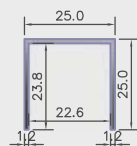

107-1335 aluminum SSS