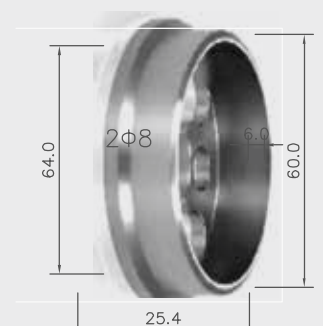

41-746

Ροζέτα κουπαστής Φ50 με εγκοπή 15mm και καπάκι
Rosette handrail Φ50 with cutout 15mm and cap

Καπάκι ροζετας
Rosette cap

41-740

Σύνδεσμος εσωτερική γωνία 90° αλουμινίου Φ50 με σχισμή 16mm SSS
Internal corner joint 90° made of aluminum with a diameter of 50mm and a 16mm gap, SSS.

41-697

Τάπα κουπάστis Φ50
Cap handrail Φ50

41-657

Ροζέτα κουπάστis Φ50
Rosette handrail Φ50

41-696

Καπάκι ροζετας
Rosette cap

41

Ροζέτα κουπάστis Φ50 με εσωτερικό βίδωμα
Rosette handrail Φ50 with internal screwing