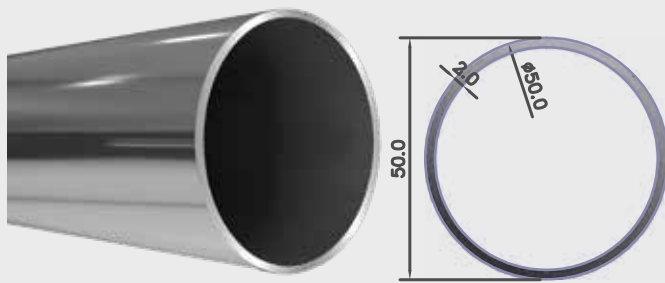

41-670 / Κουπαστή - Glass handrail

Κουπαστή Φ50 anodise SSSS 2mm
Glass handrail anodise SSSS 2mm