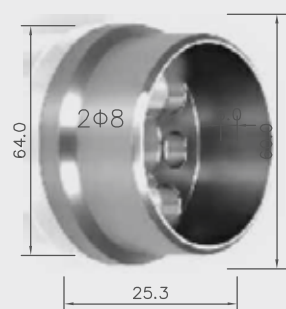

41-746

Ροζέτα κουπαστής Φ50 με εγκοπή 15mm και καπάκι
Rosette handrail Φ50 with cutout 15mm and cap

Καπάκι ροζετας
Rosette cap

41-740

Σύνδεσμος εσωτερική γωνία 90° αλουμινίου Φ50 με σχισμή 16mm SSS
Internal corner joint 90° made of aluminum with a diameter of 50mm and a 16mm gap, SSS.

41-599

Στήριγμα κουπαστής Φ50 για γυαλί
Handrail support for glass Φ50

41-697

Τάπα κουπαστής Φ50
Cap handrail Φ50

41-416

Ροζέτα κουπαστής Φ50
Rosette handrail Φ50

41-696

Καπάκι ροζετας
Rosette cap

41-

Ροζέτα κουπαστής Φ50 με εσωτερικό βίδωμα
Rosette handrail Φ50 with internal screwing

**ΑΝΤΙΣΤΟΙΧΙΕΣ ΓΥΑΛΙΩΝ ΜΕ ΠΡΟΦΙΛ U
GLASS U-PROFILE MATCHING**

66.1

107-1258 aluminum SSS
107-1176 aluminum anodise

107-798 aluminum SSS
107-820 aluminum