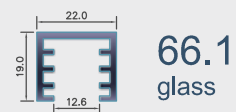

41-658

Γωνία σταστή για κουπάστis
Break corner for handrail

41-

Ελαστικό για κουπάστis Φ50
Rubber for handrail Φ50

41-655

Ελαστικό για κουπάστis Φ50
Rubber for handrail Φ50

41-442 / Κουπαστή - Glass handrail