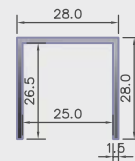

70-169 aluminum SSS