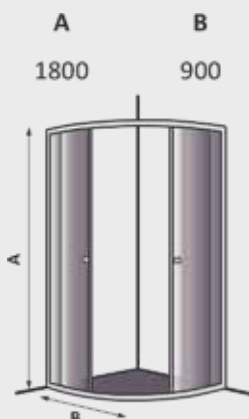

Pre-fabricated orthogonal or curved sliding shower cabins with transparent safety glass panels, 5mm thick. Shower base and draining kit is also available (sold separately).

Γυάλινα διαχωριστικά κινητά φτερά για χρήση επάνω σε μπανιέρες που εμποδίζουν την εξάπλωση του νερού.

Foldable/retractable partition glass panels that reduce water spillage.

ΓΥΑΛΙΝΕΣ ΕΤΟΙΜΕΣ ΝΤΟΥΖΙΕΡΕΣ PRE-FABRICATED SHOWER CABINS

PRY 113-1 / Καμπίνα ημικυκλική - Semi-Circular cabin

ΚΑΜΠΙΝΑ ΗΜΙΚΥΚΛΙΚΗ

- Προφίλ αλουμινίου με φινίρισμα mirror (χρώμιο)
- Ρυθμιζόμενο προφίλ στήριξης στον τοίχο 0-12mm
- Διπλό ράουλο κύλισης άνω και κάτω
- Κάτω ράουλο με ειδικό σύστημα γρήγορης απασφάλισης από τον οδηγό για άμεση αφαίρεση ή τοποθέτηση του συρόμενου φύλλου.
- Στεγανοποιητικά (Μαγνητικό και κάθετης στεγανοποίησης)
- Πόμολο Φ36mm
- Υαλοπίνακας ασφαλείας tempered πάχους 5mm

SEMI-CIRCULAR CABIN

- Aluminum profile with mirror finish (chrome)
- Adjustable support profile on the wall 0-12mm
- Double top and bottom sliding roller
- Bottom roller with a special quick release system from the guide for immediate removal or placement of the sliding panel.
- Sealing (Magnetic and vertical sealing)
- Knob diameter 36mm
- 5mm thick tempered safety glass panel

103-4 ΜΟΝΟ ΓΥΑΛΙΑ / ONLY GLASS

! Διατίθεται βάση ντουζιέρας ημικυκλική 900x900mm
A 900x900mm square shower base is available

PRY 113-3 / Βάση ημικυκλική ντουζ - Semi-Circular base

ΒΑΣΗ ΗΜΙΚΥΚΛΙΚΗ ΚΑΜΠΙΝΑΣ ΝΤΟΥΖ ΜΕ ΣΙΦΩΝΙ
Διαστάσεις: 900x900x140mm