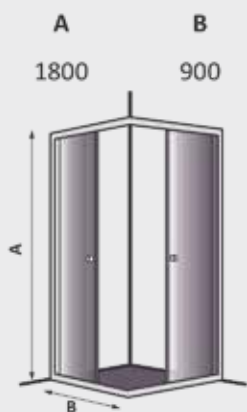

SEMI-CIRCULAR CABIN

- Aluminum profile with mirror finish (chrome)
- Adjustable support profile on the wall 0-12mm
- Double top and bottom sliding roller
- Bottom roller with a special quick release system from the guide for immediate removal or placement of the sliding panel.
- Sealing (Magnetic and vertical sealing)
- Knob diameter 36mm
- 5mm thick tempered safety glass panel

103-4 ΜΟΝΟ ΓΥΑΛΙΑ / ONLY GLASS

! Διατίθεται βάση ντουζιέρας ημικυκλική 900x900mm
A 900x900mm square shower base is available

PRY 113-3 / Βάση ημικυκλική ντουζ - Semi-Circular base

ΒΑΣΗ ΗΜΙΚΥΚΛΙΚΗ ΚΑΜΠΙΝΑΣ ΝΤΟΥΖ ΜΕ ΣΙΦΩΝΙ
Διαστάσεις: 900x900x140mm

SEMI-CIRCULAR SHOWER CABIN BASE WITH SYPHON
Dimensions: 900x900x140mm

PRY 113-5 / Καμπίνα τετράγωνη - Square cabin

ΚΑΜΠΙΝΑ ΤΕΤΡΑΓΩΝΗ

- Προφίλ αλουμινίου με φινίρισμα mirror (χρώμιο)
- Ρυθμιζόμενο προφίλ στήριξης στον τοίχο 0-12mm
- Διπλό ράουλο κύλισης άνω και κάτω
- Κάτω ράουλο με ειδικό σύστημα γρήγορης απασφάλισης από τον οδηγό για άμεση αφαίρεση ή τοποθέτηση του συρόμενου φύλλου.
- Στεγανοποιητικά (Μαγνητικό και κάθετης στεγανοποίησης)
- Πόμολο Φ36mm
- Υαλοπίνακας ασφαλείας tempered πάχους 5mm

SQUARE CABIN

- Aluminum profile with mirror finish (chrome)
- Adjustable support profile on the wall 0-12mm
- Double top and bottom sliding roller
- Bottom roller with a special quick release system from the guide for immediate removal or placement of the sliding panel.
- Sealing (Magnetic and vertical sealing)
- Knob diameter 36mm
- 5mm thick tempered safety glass panel