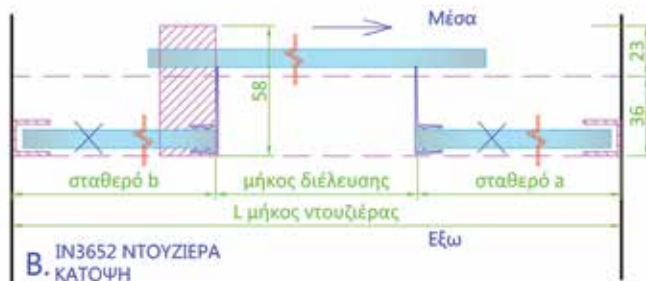

iGlass IN3652

ΣΥΣΤΗΜΑ ΝΤΟΥΖΙΕΡΑΣ ΜΕ ΠΡΟΦΙΛ ΑΛΟΥΜΙΝΙΟΥ ALUMINIUM SHOWER CABIN SYSTEM

Το βασικό Σετ εξαρτημάτων περιλαμβάνει:

1. Οδηγό κύλισης αλουμινίου 1 *2m
2. Καπάκι αλουμινίου 1 *2m
3. Προφίλ U Αλουμινίου 2 *2m
4. Βάσεις στήριξης οδηγού
5. Στόπ οδηγού
6. Ροδάκια κύλισης
7. Οδηγός δαπέδου
8. Χειρολαβή
9. 9, 10. Πολυκαρβονικά στεγανοποιήσεις

Basic kit includes:

1. Aluminum rolling guide
2. Aluminum covering
3. Aluminum profile type "U"
4. Guide fittings
5. Guide stoppers
6. Rollers
7. Bottom sliding guide
8. Handle
9. 9, 10. Polycarbonate sealants