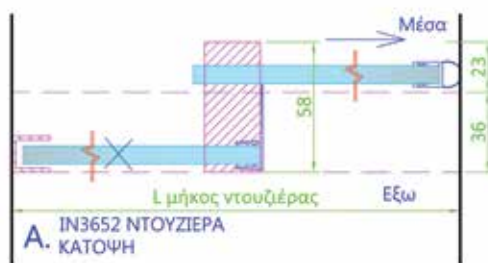

iGlass IN3652

ΣΥΣΤΗΜΑ ΝΤΟΥΖΙΕΡΑΣ ΜΕ ΠΡΟΦΙΛ ΑΛΟΥΜΙΝΙΟΥ ALUMINIUM SHOWER CABIN SYSTEM

Το βασικό Σετ εξαρτημάτων περιλαμβάνει:

1. Οδηγό κύλισης αλουμινίου 1 *2m
2. Καπάκι αλουμινίου 1 *2m
3. Προφίλ U Αλουμινίου 2 *2m
4. Βάσεις στήριξης οδηγού
5. Στόπ οδηγού
6. Ροδάκια κύλισης
7. Οδηγός δαπέδου
8. Χειρολαβή
9. 9, 10. Πολυκαρβονικά στεγανοποιήσεις

Basic kit includes:

1. Aluminum rolling guide
2. Aluminum covering
3. Aluminum profile type "U"
4. Guide fittings
5. Guide stoppers
6. Rollers
7. Bottom sliding guide
8. Handle
9. 9, 10. Polycarbonate sealants