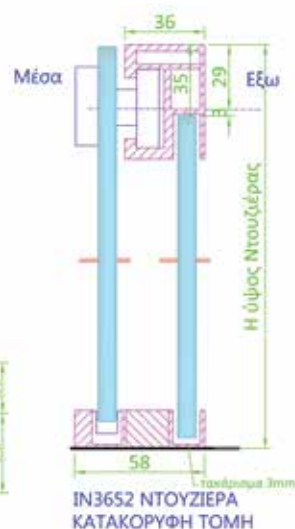

iGlass IN3652

ΣΥΣΤΗΜΑ ΝΤΟΥΖΙΕΡΑΣ ΜΕ ΠΡΟΦΙΛ ΑΛΟΥΜΙΝΙΟΥ ALUMINIUM SHOWER CABIN SYSTEM

Το βασικό Σετ εξαρτημάτων περιλαμβάνει:

1. Οδηγό κύλισης αλουμινίου 1 *2m
2. Καπάκι αλουμινίου 1 *2m
3. Προφίλ U Αλουμινίου 2 *2m
4. Βάσεις στήριξης οδηγού
5. Στόπ οδηγού
6. Ροδάκια κύλισης
7. Οδηγός δαπέδου
8. Χειρολαβή
9. 9, 10. Πολυκαρβονικά στεγανοποιήσεις

Basic kit includes:

1. Aluminum rolling guide
2. Aluminum covering
3. Aluminum profile type "U"
4. Guide fittings
5. Guide stoppers
6. Rollers
7. Bottom sliding guide
8. Handle
9. 9, 10. Polycarbonate sealants