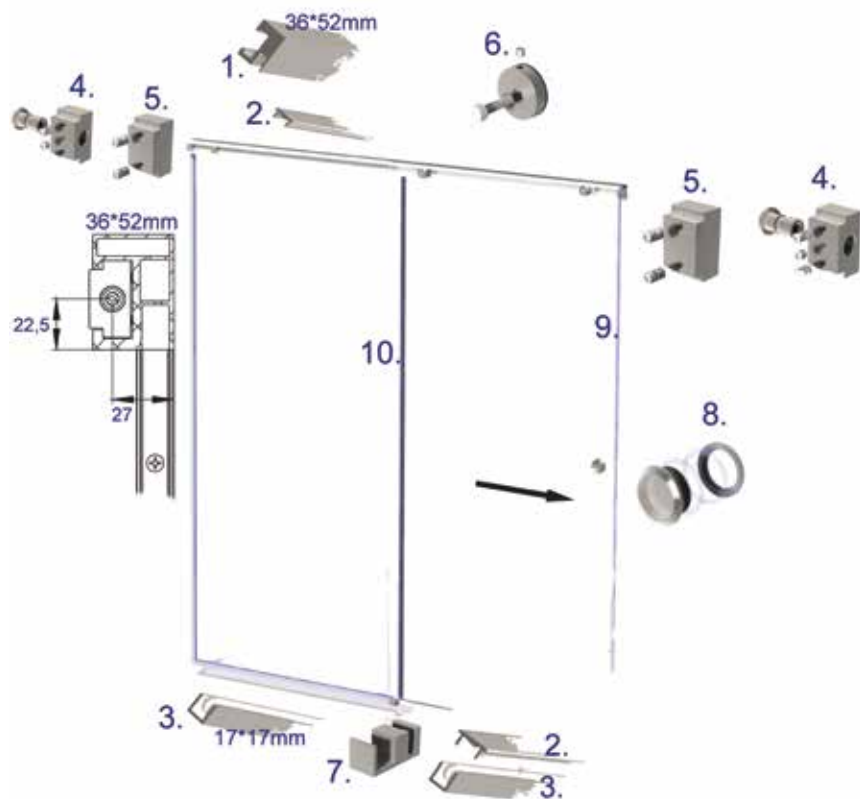

iGlass IN3652 Aluminum Shower System. Flexible shower cabin system with aluminum guiderail and accessories, for easy installation. The rollers are cleverly hidden inside the guiderail. The system includes a guiderail and rollers, wall and floor support aluminum profiles and water sealing profiles (polycarbonate).

Τεχνικά Χαρακτηριστικά

- Σχεδιασμός υψηλής αισθητικής
- Εξαιρετική ποιότητα κατασκευής
- Αντοχή στη διάβρωση
- Ανοδίωση satin ή ηλεκτροστατική βαφή σε αποχρώσεις RAL της επιλογής σας.
- Κρύσταλλα ασφαλείας 8 ή 10mm.
- Δυνατότητα εκτύπωσης logo στους υαλοπίνακες.
- Κατασκευή σε όλες τις επιθυμητές διαστάσεις

Technical Specifications

- Top notch design
- Quality materials
- High resistance against corrosion
- Anodised aluminum in satin st/st finishing or powder coat in any RAL color
- Safety glass panels, 8 or 10mm thick
- Logo printing on the glasses
- Bispoke dimensions

iGlass IN3652

ΣΥΣΤΗΜΑ ΝΤΟΥΖΙΕΡΑΣ ΜΕ ΠΡΟΦΙΛ ΑΛΟΥΜΙΝΙΟΥ ALUMINIUM SHOWER CABIN SYSTEM

Το βασικό Σετ εξαρτημάτων περιλαμβάνει:

1. Οδηγό κύλισης αλουμινίου 1 *2m
2. Καπάκι αλουμινίου 1 *2m
3. Προφίλ U Αλουμινίου 2 *2m
4. Βάσεις στήριξης οδηγού
5. Στόπ οδηγού
6. Ροδάκια κύλισης
7. Οδηγός δαπέδου
8. Χειρολαβή
- 9, 10. Πολυκαρβονικά στεγανοποιήσεις