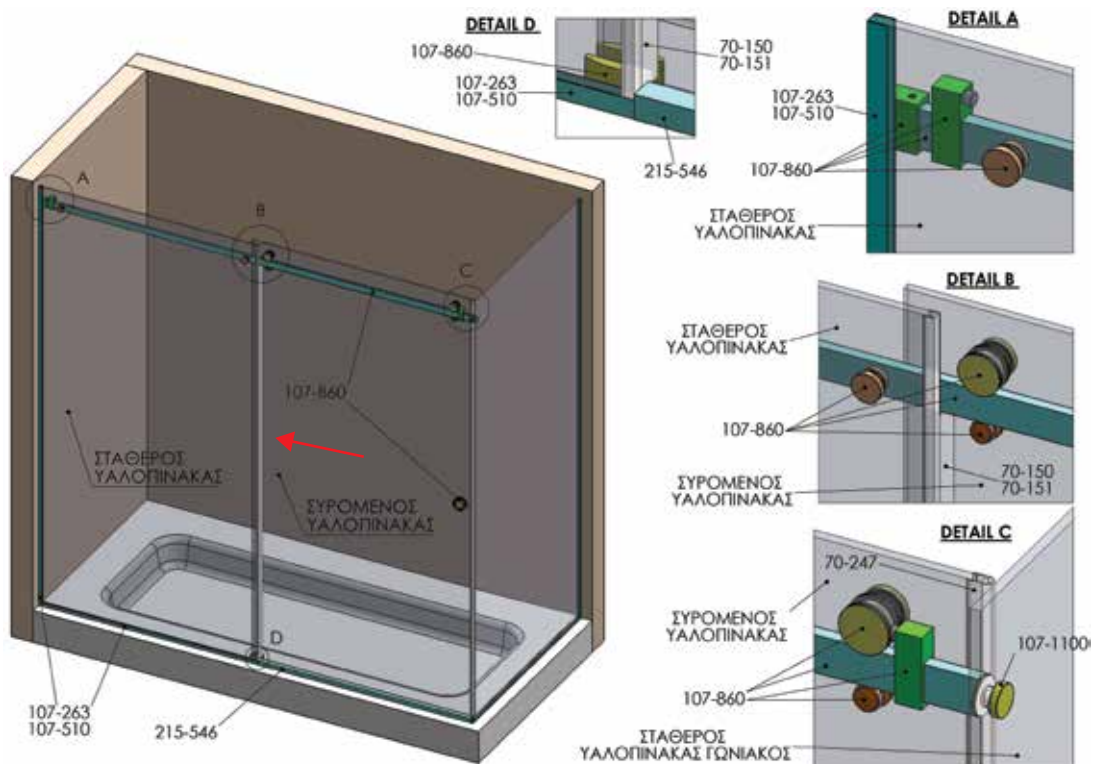

### C. 2 συρόμενο 2 σταθερά / 2 sliding 2 fixed

**iGlass PRD860**

**ΣΥΣΤΗΜΑ ΑΝΟΞΕΙΔΩΤΗΣ ΝΤΟΥΖΙΕΡΑΣ  
STAINLESS STEEL SHOWER CABIN SYSTEM**

**D. 1 συρόμενο 1 σταθερό + 1 σταθερό γωνία / 1 sliding 1 fixed + 1 fixed angle**

**E. 2 συρόμενο 2 σταθερά γωνία / 2 sliding 2 fixed angle**

**iGlass PRD860**  
**ΣΥΣΤΗΜΑ ΑΝΟΞΕΙΔΩΤΗΣ ΝΤΟΥΖΙΕΡΑΣ**  
**STAINLESS STEEL SHOWER CABIN SYSTEM**