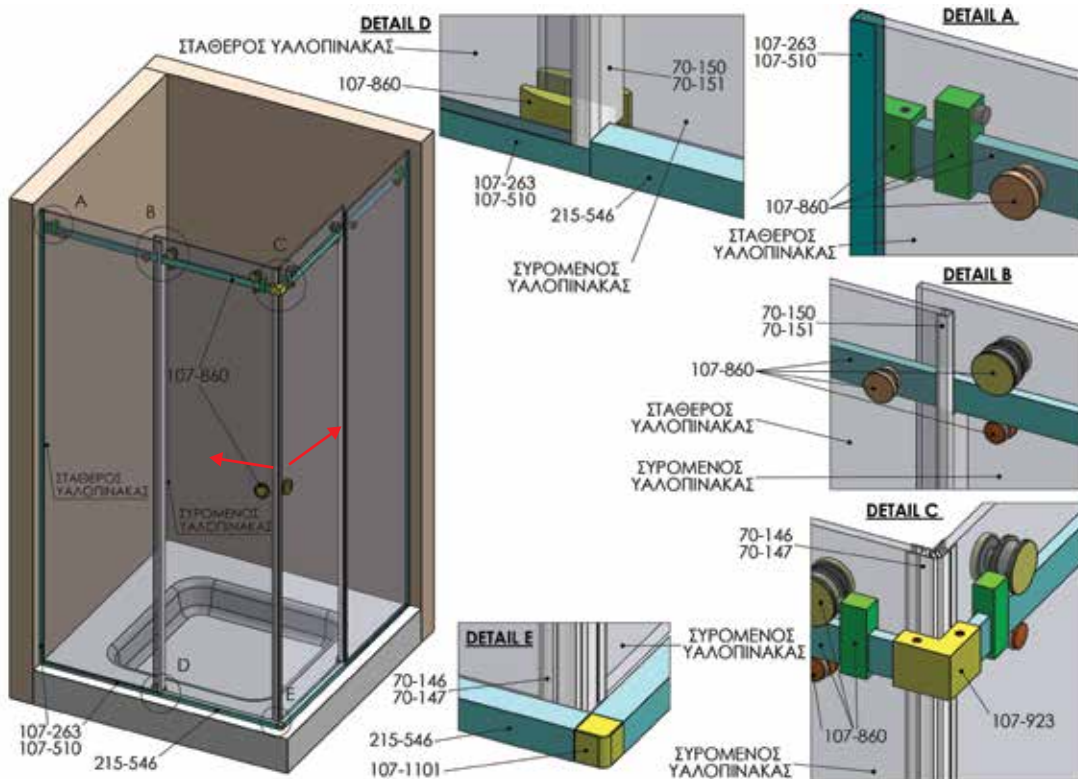

### C. 2 συρόμενο 2 σταθερά / 2 sliding 2 fixed

**iGlass PRD860**

**ΣΥΣΤΗΜΑ ΑΝΟΞΕΙΔΩΤΗΣ ΝΤΟΥΖΙΕΡΑΣ  
STAINLESS STEEL SHOWER CABIN SYSTEM**

**D. 1 συρόμενο 1 σταθερό + 1 σταθερό γωνία / 1 sliding 1 fixed + 1 fixed angle**

**E. 2 συρόμενο 2 σταθερά γωνία / 2 sliding 2 fixed angle**

**iGlass PRD860**  
**ΣΥΣΤΗΜΑ ΑΝΟΞΕΙΔΩΤΗΣ ΝΤΟΥΖΙΕΡΑΣ**  
**STAINLESS STEEL SHOWER CABIN SYSTEM**