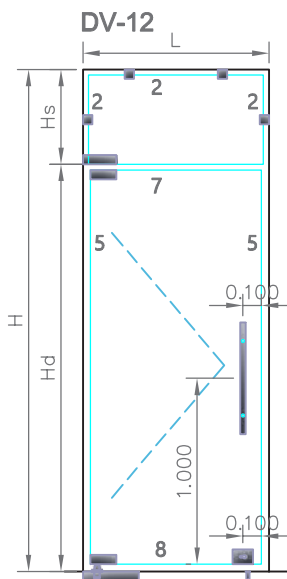

**ΠΟΡΤΕΣ ΒΙΤΡΙΝΑΣ
SHOWCASE DOORS**

DV-11 τεμάχια pieces		PRH/PRD anodised	PRI anodised	DORMA mirror	DV-12 τεμάχια pieces
1	μίλι top pivot	12-7	12-2	12-10	-
1	άνω μεντεσές top hinge	10-122	10-32	10-176 + 99-44	1
1	κάτω μεντεσές bottom hinge	10-112	10-30	10-175 + 99-44	1
1	πόμολο knob				1
1	κλειδαριά δαπέδου floor door lock	20-66	20-14	20-110 +99-45 +23-17	1
1	κυπρί δαπέδου spring lock keeper	24-19	24-19	24-19	1
1	κουζινέτο δαπέδου floor bearing pivot	-	-	-	1
or 1	μηχανισμός δαπέδου floor spring	-	-	-	or 1
-	Εξάρτ. φεγγίτη τοίχου over pivot glass-wall	44-15	44-5	44-22 + 99-49	1
-	τακάκι glass to wall patch fitting	45-50	-	45-32 + 99-41	4
set 101-1: άνω μεντεσές + κάτω μεντεσές + κλειδαριά δαπέδου με κύλινδρο (θέλει επιπλέον μίλι, κυπρί) top hinge + bottom hinge + floor door lock with cylinder (extra top pivot, spring lock keeper)					

Σέτ μηχανισμών δαπέδου,
άνω κάτω μεντεσές, κλειδαριά
(θέλει επιπλέον μίλι, κυπρί)

PRC 100-1 speedy M25 red
max door weight: 120kg,
max door width: 1.00-1.10m
max opening angle: 180o

PRC 100-5 speedy M68
max door weight: 100kg,
max door width: 0.85-0.95m
max opening angle: 120o

Set of door closers,
top - bottom hinge, floor door lock
(extra top pivot, spring lock keeper)

PRC 100-6 speedy M25 black
max door weight: 200kg,
max door width: 1.10-1.40m
max opening angle: 180o

PRC 100-4 dorma BTS84
max door weight: 100kg,
max door width: 0.95m
max opening angle: 130o