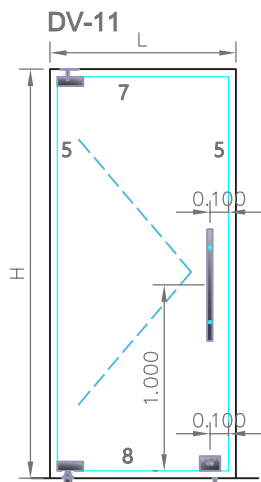

**ΠΟΡΤΕΣ ΒΙΤΡΙΝΑΣ
SHOWCASE DOORS**

DV-11 τεμάχια pieces		PRH/PRD anodised	PRI anodised	DORMA mirror	DV-12 τεμάχια pieces
1	μίλι top pivot	12-7	12-2	12-10	-
1	άνω μεντεσές top hinge	10-122	10-32	10-176 + 99-44	1
1	κάτω μεντεσές bottom hinge	10-112	10-30	10-175 + 99-44	1
1	πόμολο knob				1
1	κλειδαριά δαπέδου floor door lock	20-66	20-14	20-110 +99-45 +23-17	1
1	κυπρί δαπέδου spring lock keeper	24-19	24-19	24-19	1
1	κουζινέτο δαπέδου floor bearing pivot	-	-	-	1
or 1	μηχανισμός δαπέδου floor spring	-	-	-	or 1
-	Εξάρτ. φεγγίτη τοίχου over pivot glass-wall	44-15	44-5	44-22 + 99-49	1
-	τακάκι glass to wall patch fitting	45-50	-	45-32 + 99-41	4
set 101-1: άνω μεντεσές + κάτω μεντεσές + κλειδαριά δαπέδου με κύλινδρο (θέλει επιπλέον μίλι, κυπρί) top hinge + bottom hinge + floor door lock with cylinder (extra top pivot, spring lock keeper)					

Σέτ μηχανισμών δαπέδου,
άνω κάτω μεντεσές, κλειδαριά
(θέλει επιπλέον μίλι, κυπρί)

PRC 100-1 speedy M25 red
max door weight: 120kg,
max door width: 1.00-1.10m
max opening angle: 180o

PRC 100-5 speedy M68
max door weight: 100kg,
max door width: 0.85-0.95m
max opening angle: 120o

Set of door closers,
top - bottom hinge, floor door lock
(extra top pivot, spring lock keeper)

PRC 100-6 speedy M25 black
max door weight: 200kg,
max door width: 1.10-1.40m
max opening angle: 180o

PRC 100-4 dorma BTS84
max door weight: 100kg,
max door width: 0.95m
max opening angle: 130o