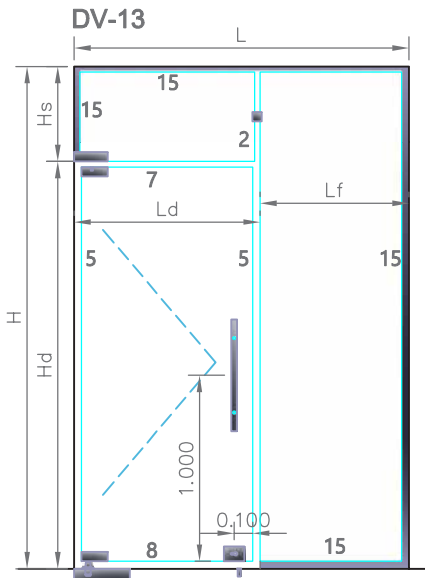

ΠΟΡΤΕΣ ΒΙΤΡΙΝΑΣ
 SHOWCASE DOORS

DV-13 τεμάχια pieces		PRH/PRD anodised	PRI anodised	DORMA mirror	DV-14 τεμάχια pieces
-	μίλι top pivot	12-7	12-2	12-10	-
1	άνω μεντεσές top hinge	10-122	10-32	10-176 + 99-44	1
1	κάτω μεντεσές bottom hinge	10-112	10-30	10-175 + 99-44	1
1	πόμολο knob				1
1	κλειδαριά δαπέδου floor door lock	20-66	20-14	20-110 +99-45 +23-17	1
1	κυπρί δαπέδου spring lock keeper	24-19	24-19	24-19	1
1	κουζινέτο δαπέδου floor bearing pivot				1
or 1	μηχανισμός δαπέδου floor spring				or 1
1	Εξάρτ. φεγγίτη τοίχου over pivot glass-wall	44-15	44-5	44-22 + 99-49	-
-	γωνία φεγγίτη Γ-Γ over pivot glass-glass	11-19		11-23 + 99-40	1
-	γωνία φεγγίτη Γ-Γ Δεξιά over pivot g-g right		11-8		or 1
-	γωνία φεγγίτη Γ-Γ Αριστερή over pivot g-g left		11-6		or 1
-	τακάκι glass to wall patch fitting	45-50		45-32 + 99-41	-
1	πλακάκι glass to glass patch fitting	13-21		13-15 + 99-42	2
m	προφίλ αλουμ. βιτρίνας profile aloum. vitrine				m