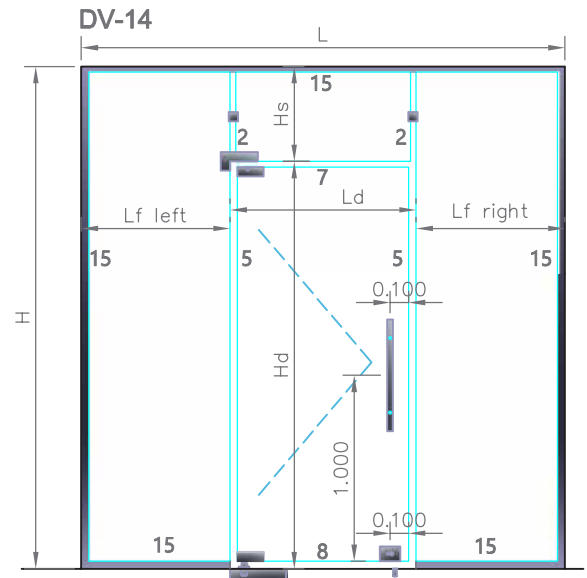

ΠΟΡΤΕΣ ΒΙΤΡΙΝΑΣ
 SHOWCASE DOORS

DV-13 τεμάχια pieces		PRH/PRD anodised	PRI anodised	DORMA mirror	DV-14 τεμάχια pieces
-	μίλι top pivot	12-7	12-2	12-10	-
1	άνω μεντεσές top hinge	10-122	10-32	10-176 + 99-44	1
1	κάτω μεντεσές bottom hinge	10-112	10-30	10-175 + 99-44	1
1	πόμολο knob				1
1	κλειδαριά δαπέδου floor door lock	20-66	20-14	20-110 +99-45 +23-17	1
1	κυπρί δαπέδου spring lock keeper	24-19	24-19	24-19	1
1	κουζινέτο δαπέδου floor bearing pivot				1
or 1	μηχανισμός δαπέδου floor spring				or 1
1	Εξάρτ. φεγγίτη τοίχου over pivot glass-wall	44-15	44-5	44-22 + 99-49	-
-	γωνία φεγγίτη Γ-Γ over pivot glass-glass	11-19		11-23 + 99-40	1
-	γωνία φεγγίτη Γ-Γ Δεξιά over pivot g-g right		11-8		or 1
-	γωνία φεγγίτη Γ-Γ Αριστερή over pivot g-g left		11-6		or 1
-	τακάκι glass to wall patch fitting	45-50		45-32 + 99-41	-
1	πλακάκι glass to glass patch fitting	13-21		13-15 + 99-42	2
m	προφίλ αλουμ. βιτρίνας profile aloum. vitrine				m