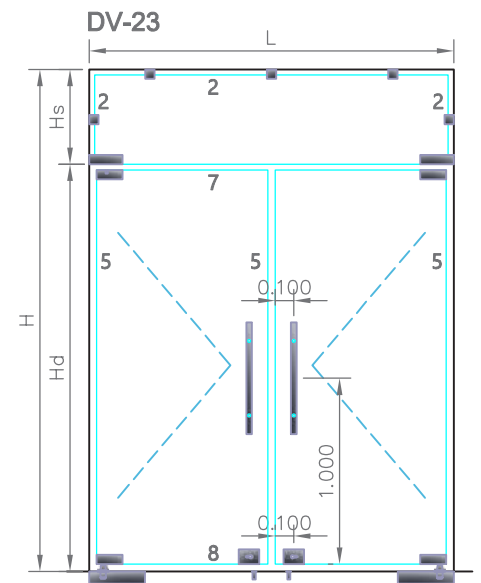

ΠΟΡΤΕΣ ΒΙΤΡΙΝΑΣ  
SHOWCASE DOORS

DV-22 τεμάχια pièces		PRH/PRD anodised	PRI anodised	DORMA mirror	DV-23 τεμάχια pièces
2	μίλι top pivot	12-7	12-2	12-10	-
2	άνω μεντεσές top hinge	10-122	10-32	10-176 + 99-44	2
2	κάτω μεντεσές bottom hinge	10-112	10-30	10-175 + 99-44	2
2	πόμολο knob				2
2	κλειδαριά δαπέδου floor door lock	20-66	20-14	20-110 +99-45 +23-17	2
2	κυτρί δαπέδου spring lock keeper	24-19	24-19	24-19	2
2	κουζινέτο δαπέδου floor bearing pivot	-	-	-	2
or 2	μηχανισμός δαπέδου floor spring	-	-	-	or 2
-	Εξάρτ. φεγγίτη τοίχου over pivot glass-wall	44-15	44-5	44-22 + 99-49	2
-	γωνία φεγγίτη Γ-Γ over pivot glass-glass	11-19		11-23 + 99-40	-
-	γωνία φεγγίτη Γ-Γ Δεξιά over pivot g-g right		11-8		-
-	γωνία φεγγίτη Γ-Γ Αριστερή over pivot g-g left		11-6		-
-	τακάκι glass to wall patch fitting	45-50		45-32 + 99-41	5
-	πλακάκι glass to glass patch fitting	13-21		13-15 + 99-42	-
-	προφίλ αλουμ. βιτρίνας profile aloum. vitrine				-