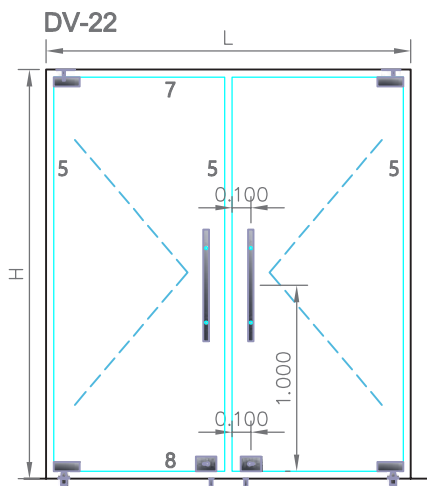

ΠΟΡΤΕΣ ΒΙΤΡΙΝΑΣ  
SHOWCASE DOORS

DV-22 τεμάχια pièces		PRH/PRD anodised	PRI anodised	DORMA mirror	DV-23 τεμάχια pièces
2	μίλι top pivot	12-7	12-2	12-10	-
2	άνω μεντεσές top hinge	10-122	10-32	10-176 + 99-44	2
2	κάτω μεντεσές bottom hinge	10-112	10-30	10-175 + 99-44	2
2	πόμολο knob				2
2	κλειδαριά δαπέδου floor door lock	20-66	20-14	20-110 +99-45 +23-17	2
2	κυτρί δαπέδου spring lock keeper	24-19	24-19	24-19	2
2	κουζινέτο δαπέδου floor bearing pivot	-	-	-	2
or 2	μηχανισμός δαπέδου floor spring	-	-	-	or 2
-	Εξάρτ. φεγγίτη τοίχου over pivot glass-wall	44-15	44-5	44-22 + 99-49	2
-	γωνία φεγγίτη Γ-Γ over pivot glass-glass	11-19		11-23 + 99-40	-
-	γωνία φεγγίτη Γ-Γ Δεξιά over pivot g-g right		11-8		-
-	γωνία φεγγίτη Γ-Γ Αριστερή over pivot g-g left		11-6		-
-	τακάκι glass to wall patch fitting	45-50		45-32 + 99-41	5
-	πλακάκι glass to glass patch fitting	13-21		13-15 + 99-42	-
-	προφίλ αλουμ. βιτρίνας profile aloum. vitrine				-