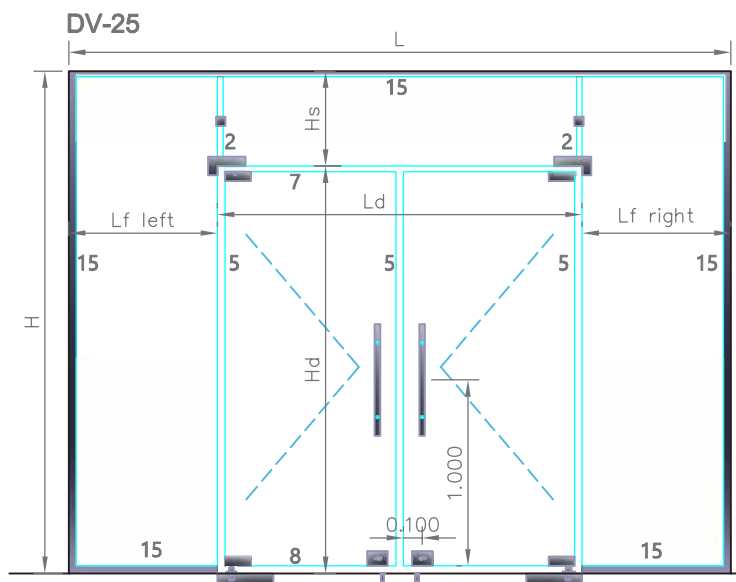

ΠΟΡΤΕΣ ΒΙΤΡΙΝΑΣ
 SHOWCASE DOORS

DV-24 τεμάχια pieces		PRH/PRD anodised	PRI anodised	DORMA mirror	DV-25 τεμάχια pieces
-	μίλι top pivot	12-7	12-2	12-10	-
2	άνω μεντεσές top hinge	10-122	10-32	10-176 + 99-44	2
2	κάτω μεντεσές bottom hinge	10-112	10-30	10-175 + 99-44	2
2	πόμολο knob				2
2	κλειδαριά δαπέδου floor door lock	20-66	20-14	20-110 + 99-45 + 23-17	2
2	κυπρί δαπέδου spring lock keeper	24-19	24-19	24-19	2
2	κουζινέτο δαπέδου floor bearing pivot	-	-	-	2
or 2	μηχανισμός δαπέδου floor spring	-	-	-	or 2
1	Εξάρτ. φεγγίτη τοίχου over pivot glass-wall	44-15	44-5	44-22 + 99-49	-
1	γωνία φεγγίτη Γ-Γ over pivot glass-glass	11-19		11-23 + 99-40	2
or 1	γωνία φεγγίτη Γ-Γ Δεξιά over pivot g-g right		11-8		or 1
or 1	γωνία φεγγίτη Γ-Γ Αριστερή over pivot g-g left		11-6		or 1
-	τακάκι glass to wall patch fitting	45-50		45-32 + 99-41	-
1	πλακάκι glass to glass patch fitting	13-21		13-15 + 99-42	2
m	προφίλ αλουμ. βιτρίνας profile aloum. vitrine				m