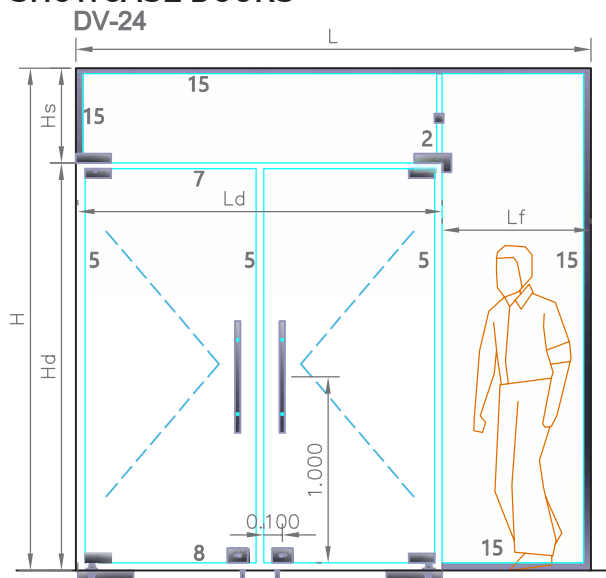

ΠΟΡΤΕΣ ΒΙΤΡΙΝΑΣ
 SHOWCASE DOORS

DV-24 τεμάχια pieces		PRH/PRD anodised	PRI anodised	DORMA mirror	DV-25 τεμάχια pieces
-	μίλι top pivot	12-7	12-2	12-10	-
2	άνω μεντεσές top hinge	10-122	10-32	10-176 + 99-44	2
2	κάτω μεντεσές bottom hinge	10-112	10-30	10-175 + 99-44	2
2	πόμολο knob				2
2	κλειδαριά δαπέδου floor door lock	20-66	20-14	20-110 + 99-45 + 23-17	2
2	κυπρί δαπέδου spring lock keeper	24-19	24-19	24-19	2
2	κουζινέτο δαπέδου floor bearing pivot	-	-	-	2
or 2	μηχανισμός δαπέδου floor spring	-	-	-	or 2
1	Εξάρτ. φεγγίτη τοίχου over pivot glass-wall	44-15	44-5	44-22 + 99-49	-
1	γωνία φεγγίτη Γ-Γ over pivot glass-glass	11-19		11-23 + 99-40	2
or 1	γωνία φεγγίτη Γ-Γ Δεξιά over pivot g-g right		11-8		or 1
or 1	γωνία φεγγίτη Γ-Γ Αριστερή over pivot g-g left		11-6		or 1
-	τακάκι glass to wall patch fitting	45-50		45-32 + 99-41	-
1	πλακάκι glass to glass patch fitting	13-21		13-15 + 99-42	2
m	προφίλ αλουμ. βιτρίνας profile aloum. vitrine				m