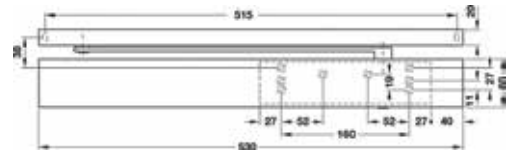

Οφέλη σημείο προς σημείο

- Εύκολο άνοιγμα και κλείσιμο ανοιγόμενων θυρών μέχρι πλάτος 1100 mm και βάρος φύλλου πόρτας έως 100 kg
- Μία έκδοση και όλους τους τρόπους τοποθέτησης.
- Συμπαγείς διαστάσεις 60 x 530 x 80 mm (Υ x Π x Δ), ιδιαίτερα κατάλληλο για χρήση σε συνδυασμό με στενό πλαίσιο και τυπικά συστήματα προφίλ.
- Εξαιρετικά χαμηλό ύψος τοποθέτησης μόλις 60 mm
- Αθόρυβη λειτουργία
- Εύκολη εγκατάσταση χάρη στην προετοιμασία για σύνδεση
- Λειτουργία Plug & Go με πλάκα στήριξης
- Εγκεκριμένο από GGT. Πιστοποιημένο κατά ISO 9001.