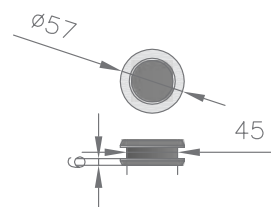

60-224

ΠΟΜΟΛΟ ΧΟΥΦΤΑ ΣΥΡΟΜΕΝΗΣ ΠΟΡΤΑΣ ΣΑΤΙΝΕ Φ57 & Φ60 ΔΙΑΜΠΕΡΕΣ

107-820

ΠΡΟΦΙΛ ΑΛΟΥΜΙΝΙΟΥ "U"
ALUMINUM "U" PROFILE FOR FIX GLASS