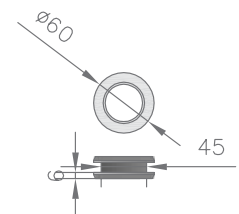

60-224

ΠΟΜΟΛΟ ΧΟΥΦΤΑ ΣΥΡΟΜΕΝΗΣ ΠΟΡΤΑΣ ΣΑΤΙΝΕ Φ57 & Φ60 ΔΙΑΜΠΕΡΕΣ