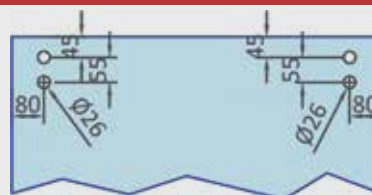

**ΔΙΑΤΡΗΣΗ ΓΥΑΛΙΟΥ**  
**GLASS DRILLING**

**INOX ΣΩΛΗΝΑΣ SATINE  $\Phi 25 \times 1,5 \text{mm}$**   
**INOX SATINE PIPE  $\Phi 25 \times 1,5 \text{mm}$**   
**L=2.000mm or 4.000mm**