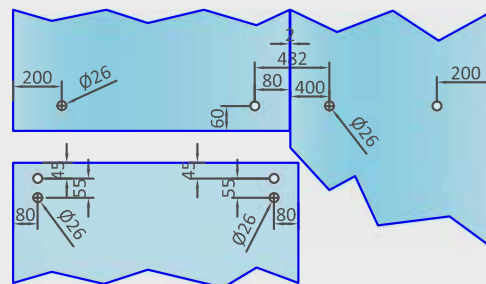

## ΣΥΡΟΜΕΝΗ ΣΕ ΓΥΑΛΙ ΜΕ ΦΕΓΓΙΤΗ SLIDING DOOR FOR GLASS SUPPORT

ΔΙΑΣΤΑΣΕΙΣ / DIMENSIONS	
PH	ΥΨΟΣ ΑΝΟΙΓΜΑΤΟΣ / OPENING HEIGHT
PW	ΜΗΚΟΣ ΑΝΟΙΓΜΑΤΟΣ / OPENING LENGTH
GH	ΥΨΟΣ ΓΥΑΛΙΟΥ / GLASS HEIGHT
GW	ΜΗΚΟΣ ΓΥΑΛΙΟΥ / GLASS LENGTH
THmin	ΕΛΑΧΙΣΤΟ ΥΨΟΣ ΤΟΠΟΘΕΤΗΣΗΣ ΟΔΗΓΟΥ MINIMUM HEIGHT FOR DRIVER INSTALLATION
W	ΜΗΚΟΣ ΤΟΠΟΘΕΤΗΣΗΣ ΟΔΗΓΟΥ DRIVER INSTALLATION LENGTH
FH	ΥΨΟΣ ΣΤΑΘΕΡΟΥ ΓΥΑΛΙΟΥ
FW	ΜΗΚΟΣ ΣΤΑΘΕΡΟΥ ΓΥΑΛΙΟΥ

ΣΤΗΡΙΓΜΑ ΟΔΗΓΟΥ ΣΕ ΤΟΙΧΟ  
GUIDE BRACKET ON A WALL

ΡΑΥΛΟ ΣΥΡΟΜΕΝΗΣ ΠΟΡΤΑΣ  
SLIDING DOOR WHEEL

ΕΠΙΠΕΔΟΣ ΟΔΗΓΟΣ  
FLOOR GUIDE

ΣΤΗΡΙΓΜΑ ΟΔΗΓΟΥ ΣΕ ΤΟΙΧΟ  
GUIDE BRACKET ON A WALL

ΔΙΑΤΡΗΣΗ ΓΥΑΛΙΟΥ  
GLASS DRILLING