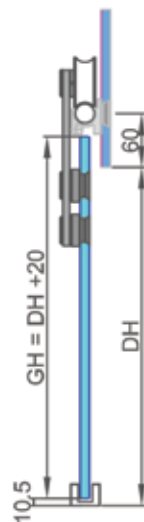

8300

ΣΥΡΟΜΕΝΗ ΣΕ ΓΥΑΛΙ ΜΕ ΦΕΓΓΙΤΗ SLIDING DOOR FOR GLASS SUPPORT

ΔΙΑΣΤΑΣΕΙΣ / DIMENSIONS	
PH	ΥΨΟΣ ΑΝΟΙΓΜΑΤΟΣ / OPENING HEIGHT
PW	ΜΗΚΟΣ ΑΝΟΙΓΜΑΤΟΣ / OPENING LENGTH
GH	ΥΨΟΣ ΓΥΑΛΙΟΥ / GLASS HEIGHT
GW	ΜΗΚΟΣ ΓΥΑΛΙΟΥ / GLASS LENGTH
THmin	ΕΛΑΧΙΣΤΟ ΥΨΟΣ ΤΟΠΟΘΕΤΗΣΗΣ ΟΔΗΓΟΥ MINIMUM HEIGHT FOR DRIVER INSTALLATION
W	ΜΗΚΟΣ ΤΟΠΟΘΕΤΗΣΗΣ ΟΔΗΓΟΥ DRIVER INSTALLATION LENGTH
FH	ΥΨΟΣ ΣΤΑΘΕΡΟΥ ΓΥΑΛΙΟΥ
FW	ΜΗΚΟΣ ΣΤΑΘΕΡΟΥ ΓΥΑΛΙΟΥ