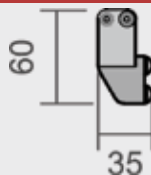

ΡΑΥΛΟ ΣΥΡΟΜΕΝΗΣ ΠΟΡΤΑΣ
SLIDING DOOR WHEEL