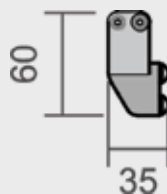

ΡΑΥΛΟ ΣΥΡΟΜΕΝΗΣ ΠΟΡΤΑΣ
SLIDING DOOR WHEEL

ΔΙΑΤΡΗΣΗ ΓΥΑΛΙΟΥ
GLASS DRILLING