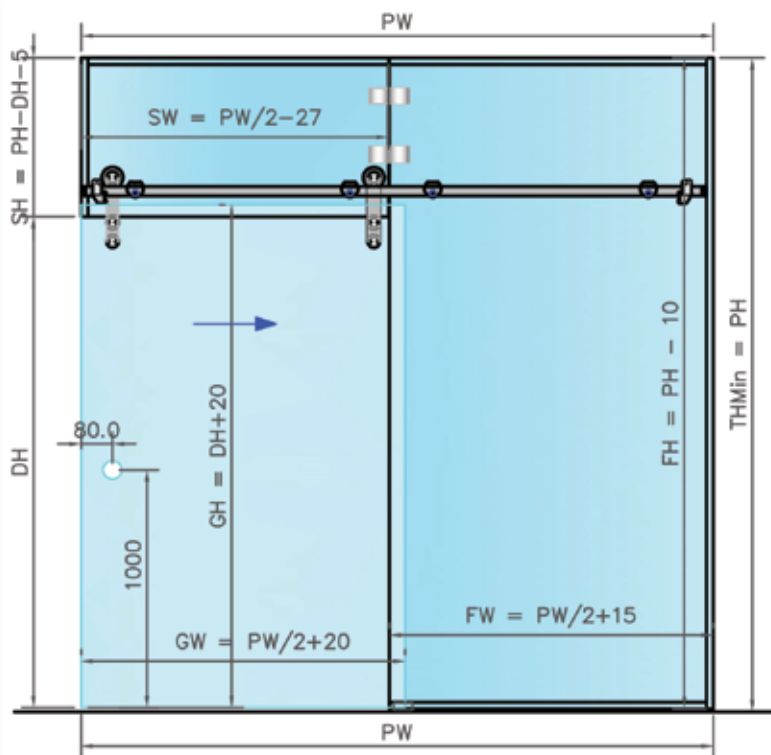

**ΔΙΑΤΡΗΣΗ ΓΥΑΛΙΟΥ**  
**GLASS DRILLING**

**INOX ΣΩΛΗΝΑΣ SATINE  $\Phi 25 \times 1,5 \text{mm}$**   
**INOX SATINE PIPE  $\Phi 25 \times 1,5 \text{mm}$**   
**L=2.000mm or 4.000mm**

## ΣΥΡΟΜΕΝΗ ΣΕ ΓΥΑΛΙ ΜΕ ΦΕΓΓΙΤΗ SLIDING DOOR FOR GLASS SUPPORT

ΔΙΑΣΤΑΣΕΙΣ / DIMENSIONS	
PH	ΥΨΟΣ ΑΝΟΙΓΜΑΤΟΣ / OPENING HEIGHT
PW	ΜΗΚΟΣ ΑΝΟΙΓΜΑΤΟΣ / OPENING LENGTH
GH	ΥΨΟΣ ΓΥΑΛΙΟΥ / GLASS HEIGHT
GW	ΜΗΚΟΣ ΓΥΑΛΙΟΥ / GLASS LENGTH
THmin	ΕΛΑΧΙΣΤΟ ΥΨΟΣ ΤΟΠΟΘΕΤΗΣΗΣ ΟΔΗΓΟΥ MINIMUM HEIGHT FOR DRIVER INSTALLATION
W	ΜΗΚΟΣ ΤΟΠΟΘΕΤΗΣΗΣ ΟΔΗΓΟΥ DRIVER INSTALLATION LENGTH
FH	ΥΨΟΣ ΣΤΑΘΕΡΟΥ ΓΥΑΛΙΟΥ
FW	ΜΗΚΟΣ ΣΤΑΘΕΡΟΥ ΓΥΑΛΙΟΥ