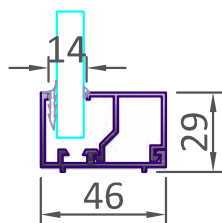

### 60-224

ΠΟΜΟΛΟ ΧΟΥΦΤΑ ΣΥΡΟΜΕΝΗΣ ΠΟΡΤΑΣ ΣΑΤΙΝΕ Φ57 & Φ60 ΔΙΑΜΠΕΡΕΣ

### 107-696

ΠΡΟΦΙΛ ΑΛΟΥΜΙΝΙΟΥ ΒΙΤΡΙΝΑΣ  
ALUMINUM PROFILE SHOWCASE