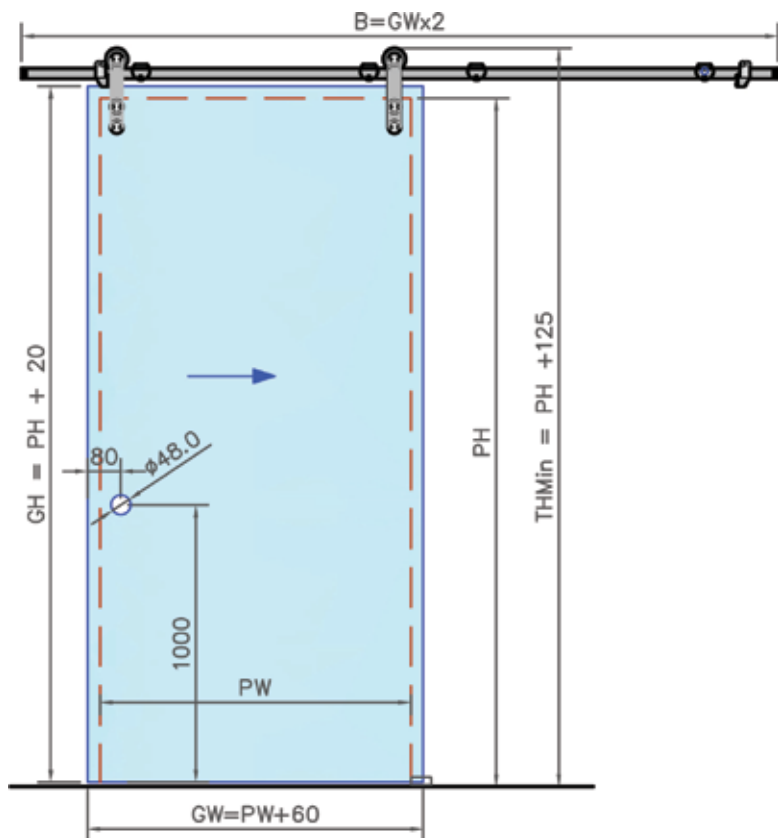

#### Τεχνικά Χαρακτηριστικά

Βάρος πόρτας: 100 kgr  
Υψος πόρτας: max: 2,500 mm  
Πλάτος πόρτα ς max: 1,200 mm  
Πάχος Γυαλιού: SECURIT 8/10/11.5 mm

#### Specifications

Door weight: max.100 kgr  
Door height: max. 2,500 mm  
Door width: max. 1,200 mm  
Glass type & thickness: Safety glass 8mm, 10mm or 11.5mm

**8300**

**ΣΥΡΟΜΕΝΗ - ΣΤΗΡΙΞΗ ΣΤΟΝ ΤΟΙΧΟ**  
**SLIDING DOOR - WALL SUPPORT**

ΔΙΑΣΤΑΣΕΙΣ / DIMENSIONS	
PH	ΥΨΟΣ ΑΝΟΙΓΜΑΤΟΣ / OPENING HEIGHT
PW	ΜΗΚΟΣ ΑΝΟΙΓΜΑΤΟΣ / OPENING LENGTH
GH	ΥΨΟΣ ΓΥΑΛΙΟΥ / GLASS HEIGHT
GW	ΜΗΚΟΣ ΓΥΑΛΙΟΥ / GLASS LENGTH
THmin	ΕΛΑΧΙΣΤΟ ΥΨΟΣ ΤΟΠΟΘΕΤΗΣΗΣ ΟΔΗΓΟΥ MINIMUM HEIGHT FOR DRIVER INSTALLATION
W	ΜΗΚΟΣ ΤΟΠΟΘΕΤΗΣΗΣ ΟΔΗΓΟΥ DRIVER INSTALLATION LENGTH