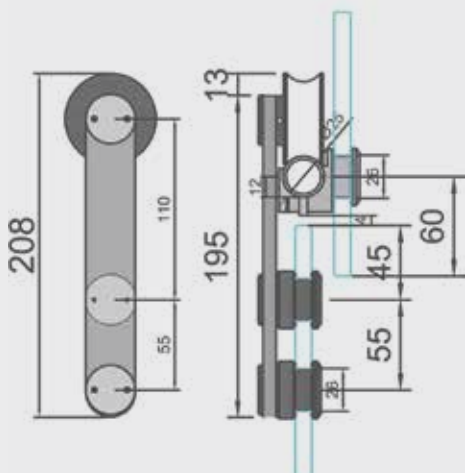

## ΣΥΡΟΜΕΝΗ ΣΕ ΓΥΑΛΙ ΜΕ ΦΕΓΓΙΤΗ SLIDING DOOR FOR GLASS SUPPORT

ΔΙΑΣΤΑΣΕΙΣ / DIMENSIONS	
PH	ΥΨΟΣ ΑΝΟΙΓΜΑΤΟΣ / OPENING HEIGHT
PW	ΜΗΚΟΣ ΑΝΟΙΓΜΑΤΟΣ / OPENING LENGTH
GH	ΥΨΟΣ ΓΥΑΛΙΟΥ / GLASS HEIGHT
GW	ΜΗΚΟΣ ΓΥΑΛΙΟΥ / GLASS LENGTH
THmin	ΕΛΑΧΙΣΤΟ ΥΨΟΣ ΤΟΠΟΘΕΤΗΣΗΣ ΟΔΗΓΟΥ MINIMUM HEIGHT FOR DRIVER INSTALLATION
W	ΜΗΚΟΣ ΤΟΠΟΘΕΤΗΣΗΣ ΟΔΗΓΟΥ DRIVER INSTALLATION LENGTH
FH	ΥΨΟΣ ΣΤΑΘΕΡΟΥ ΓΥΑΛΙΟΥ
FW	ΜΗΚΟΣ ΣΤΑΘΕΡΟΥ ΓΥΑΛΙΟΥ

ΣΤΗΡΙΓΜΑ ΟΔΗΓΟΥ ΣΕ ΤΟΙΧΟ  
GUIDE BRACKET ON A WALL

ΡΑΥΛΟ ΣΥΡΟΜΕΝΗΣ ΠΟΡΤΑΣ  
SLIDING DOOR WHEEL

ΕΠΙΠΕΔΟΣ ΟΔΗΓΟΣ  
FLOOR GUIDE

ΣΤΗΡΙΓΜΑ ΟΔΗΓΟΥ ΣΕ ΤΟΙΧΟ  
GUIDE BRACKET ON A WALL

ΔΙΑΤΡΗΣΗ ΓΥΑΛΙΟΥ  
GLASS DRILLING

INOX ΣΩΛΗΝΑΣ SATINE  $\Phi 25 \times 1,5\text{mm}$   
INOX SATINE PIPE  $\Phi 25 \times 1,5\text{mm}$   
L=2.000mm or 4.000mm

107-820  
ΠΡΟΦΙΛ ΑΛΟΥΜΙΝΙΟΥ "U"  
ALUMINUM "U" PROFILE FOR FIX GLASS