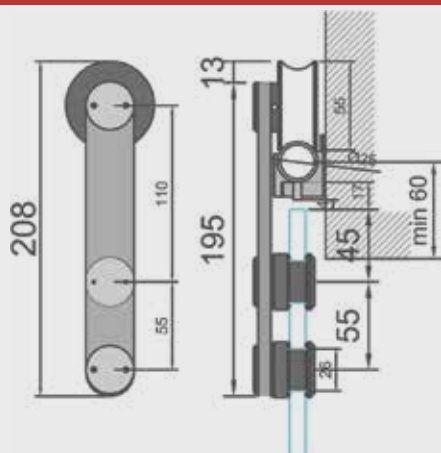

#### Τεχνικά Χαρακτηριστικά

Βάρος πόρτας: 100 kgr  
Υψος πόρτας: max: 2,500 mm  
Πλάτος πόρτα ς max: 1,200 mm  
Πάχος Γυαλιού: SECURIT 8/10/11.5 mm

#### Specifications

Door weight: max.100 kgr  
Door height: max. 2,500 mm  
Door width: max. 1,200 mm  
Glass type & thickness: Safety glass 8mm, 10mm or 11.5mm

**8300**

**ΣΥΡΟΜΕΝΗ - ΣΤΗΡΙΞΗ ΣΤΟΝ ΤΟΙΧΟ**  
**SLIDING DOOR - WALL SUPPORT**

ΔΙΑΣΤΑΣΕΙΣ / DIMENSIONS	
PH	ΥΨΟΣ ΑΝΟΙΓΜΑΤΟΣ / OPENING HEIGHT
PW	ΜΗΚΟΣ ΑΝΟΙΓΜΑΤΟΣ / OPENING LENGTH
GH	ΥΨΟΣ ΓΥΑΛΙΟΥ / GLASS HEIGHT
GW	ΜΗΚΟΣ ΓΥΑΛΙΟΥ / GLASS LENGTH
THmin	ΕΛΑΧΙΣΤΟ ΥΨΟΣ ΤΟΠΟΘΕΤΗΣΗΣ ΟΔΗΓΟΥ MINIMUM HEIGHT FOR DRIVER INSTALLATION
W	ΜΗΚΟΣ ΤΟΠΟΘΕΤΗΣΗΣ ΟΔΗΓΟΥ DRIVER INSTALLATION LENGTH

**ΔΙΑΤΡΗΣΗ ΓΥΑΛΙΟΥ**  
**GLASS DRILLING**

**INOX ΣΩΛΗΝΑΣ SATINE  $\Phi 25 \times 1,5 \text{mm}$**   
**INOX SATINE PIPE  $\Phi 25 \times 1,5 \text{mm}$**   
**L=2.000mm or 4.000mm**