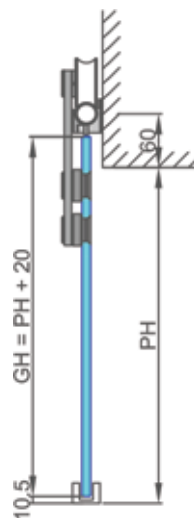

#### Τεχνικά Χαρακτηριστικά

Βάρος πόρτας: 100 kgr  
Υψος πόρτας: max: 2,500 mm  
Πλάτος πόρτα ς max: 1,200 mm  
Πάχος Γυαλιού: SECURIT 8/10/11.5 mm

#### Specifications

Door weight: max.100 kgr  
Door height: max. 2,500 mm  
Door width: max. 1,200 mm  
Glass type & thickness: Safety glass 8mm, 10mm or 11.5mm

**8300**

**ΣΥΡΟΜΕΝΗ - ΣΤΗΡΙΞΗ ΣΤΟΝ ΤΟΙΧΟ**  
**SLIDING DOOR - WALL SUPPORT**

ΔΙΑΣΤΑΣΕΙΣ / DIMENSIONS	
PH	ΥΨΟΣ ΑΝΟΙΓΜΑΤΟΣ / OPENING HEIGHT
PW	ΜΗΚΟΣ ΑΝΟΙΓΜΑΤΟΣ / OPENING LENGTH
GH	ΥΨΟΣ ΓΥΑΛΙΟΥ / GLASS HEIGHT
GW	ΜΗΚΟΣ ΓΥΑΛΙΟΥ / GLASS LENGTH
THmin	ΕΛΑΧΙΣΤΟ ΥΨΟΣ ΤΟΠΟΘΕΤΗΣΗΣ ΟΔΗΓΟΥ MINIMUM HEIGHT FOR DRIVER INSTALLATION
W	ΜΗΚΟΣ ΤΟΠΟΘΕΤΗΣΗΣ ΟΔΗΓΟΥ DRIVER INSTALLATION LENGTH

**ΔΙΑΤΡΗΣΗ ΓΥΑΛΙΟΥ**  
**GLASS DRILLING**

**INOX ΣΩΛΗΝΑΣ SATINE  $\Phi 25 \times 1,5 \text{mm}$**   
**INOX SATINE PIPE  $\Phi 25 \times 1,5 \text{mm}$**   
**L=2.000mm or 4.000mm**