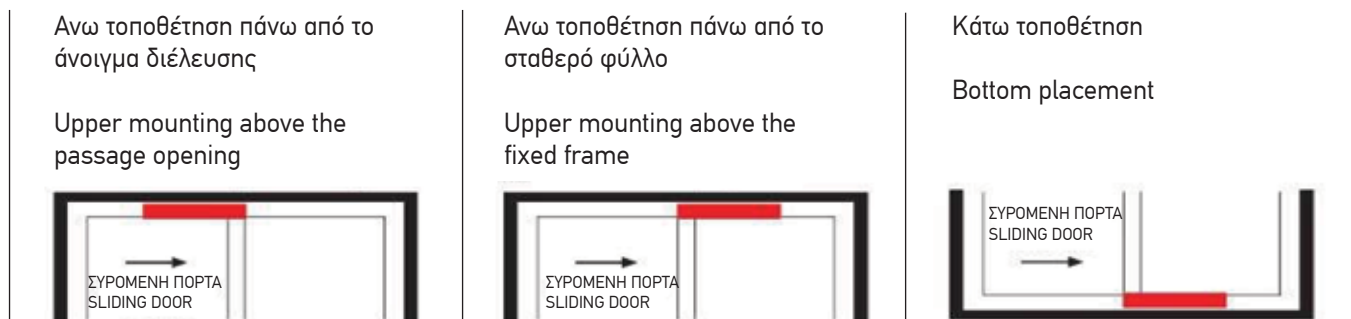

AUTOSLIDE

ΑΥΤΟΜΑΤΟΣ ΜΗΧΑΝΙΣΜΟΣ ΓΙΑ ΣΥΡΟΜΕΝΕΣ ΠΟΡΤΕΣ AUTOMATIC MECHANISM FOR SLIDING DOORS

Μετατρέψτε εύκολα την υπάρχουσα συρόμενη πόρτα σε πλήρως αυτόματη συρόμενη πόρτα. Το **Autoslide** έχει σχεδιαστεί για να είναι ένα καθολικό, εύκολο στην εγκατάσταση προϊόν που προσαρμόζεται εκ των υστέρων στις υπάρχουσες συρόμενες πόρτες. Αυτοματοποιεί την πρόσβαση και για ηλικιωμένους ανθρώπους, ανθρώπους με ειδικές ανάγκες και την πρόσβαση σε κατοικίδια ζώα. Το κατοχυρωμένο με δίπλωμα ευρεσιτεχνίας σύστημα **Autoslide** βασίζεται σε έναν απλό σχεδιασμό "οδοντωτών τροχών". Οι οδοντωτές τροχαλίες προσαρτώνται στο κινητό φύλλο της πόρτας και στη συνέχεια το Autoslide χρησιμοποιεί ένα γρανάζι που σπρώχνει και τραβάει τη συρόμενη πόρτα. Για να τροφοδοτήσετε το Autoslide, απλά συνδέστε το σε μια κανονική πρίζα.

Easily convert your existing sliding door into a fully automatic sliding door. **Autoslide** is designed to be a universal, easy-to-install product that retrofits existing sliding doors. It automates access for the elder, the people with reduced mobility and for pets. The patented **Autoslide** system is based on a simple "cogwheel" design. The toothed pulleys are attached to the movable door panel and a gear pushes or pulls the sliding door. To power the Autoslide, simply plug it into a regular power outlet.

AUTOSLIDE**ΑΥΤΟΜΑΤΟΣ ΜΗΧΑΝΙΣΜΟΣ ΓΙΑ ΣΥΡΟΜΕΝΕΣ ΠΟΡΤΕΣ
AUTOMATIC MECHANISM FOR SLIDING DOORS****ΕΠΙΛΟΓΕΣ ΤΟΠΟΘΕΤΗΣΗΣ / PLACEMENT OPTIONS****ΤΕΧΝΙΚΑ ΧΑΡΑΚΤΗΡΙΣΤΙΚΑ / SPECIFICATIONS**

- Μέγιστη έλξη πόρτας: 5Kg (Standart μοτέρ) ή 25Kg (Elite μοτέρ)
- Μέγιστο φάρδος πόρτας: 90cm
- Εναλλαγή αυτόματης - χειροκίνητης επιλογής: ΝΑΙ
- Διαθέσιμα χρώματα: Μαύρο & Άσπρο
- Τροφοδοσία ρεύματος: 110-240 VAC, 24V DC
- Προστασία κατά το κλείσιμο: ΝΑΙ, αν βρεθεί αντίσταση πριν το τελικό σημείο κλεισίματος επιστρέφει αυτόματα πίσω.
- Μέγεθος : μήκος 490mm, ύψος 70mm, πλάτος 65mm